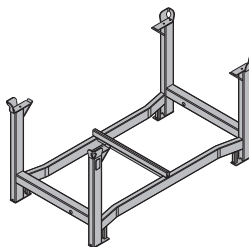

Verschwertungsklammer B

Blauw gelakt
Lengte: 36 cm

1,4 586195000**Vrijrijdbare stelling DF**

Mobilgerüst DF

Aluminium
Lengte: 195 cm
Breedte: 80 cm
Hoogte: 290 cm
De gebruikshandleiding volgen!

44,0 586157000**Universeel ontkistingshoekje 30cm**

Universal-Abschalwinkel 30cm

Verzinkt
Hoogte: 21 cm

1,0 586232000**Doka stapelpallet 1,55x0,85m**

Doka-Stapelpalette 1,55x0,85m

Verzinkt
Hoogte: 77 cm
De gebruikshandleiding volgen!

42,0 586151000**Balkbekistingsconsole 20**