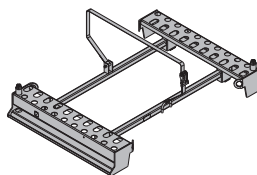

De gebruikshandleiding volgen!

CE

**Doka stapelrek Staxo/Aluxo**

Doka-Traggerüstpalette

64,6 582783000

Verzinkt
Lengte: 180 cm
Breedte: 120 cm
Hoogte: 29 cm
De gebruikshandleiding volgen!

Doka stapelpallet 1,55x0,85m
Doka-Stapelpalette 1,55x0,85m