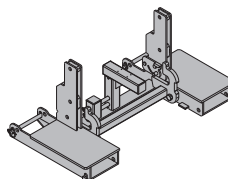

Blauw gelakt
Hoogte: 189 cm
De gebruikshandleiding volgen!

CE

Omzetapparaat TG voor stapelpallet

Umsetzgerät TG für Stapler

83,0 582797000

Verzinkt
Lengte: 60 cm
Breedte: 113 cm
Hoogte: 52 cm
De gebruikshandleiding volgen!