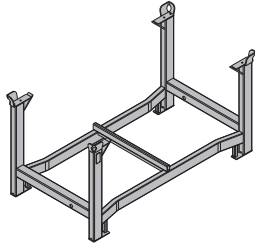

Doka stapelpallet 1,55x0,85m
Doka-Stapelpalette 1,55x0,85m

42,0 586151000

Verzinkt
Hoogte: 77 cm
De gebruikshandleiding volgen!

Aanklemwiel B
Anklemm-Radsatz B

33,6 586168000

Blauw gelakt

Doka veiligheidssystemen

Werk- en veiligheidssteigers, val-
beveiligingen en toegangen zie
hoofdstuk : "Doka-veiligheidssy-
stemen".