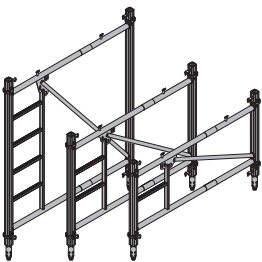

[kg] Art.-nr.

[kg] Art.-nr.

Staxo 100 kader 1,80m
Staxo 100 kader 1,20m
Staxo 100 kader 0,90m
Staxo 100-Rahmen

37,0 582300000
28,0 582301000
24,0 582302000

Verzinkt

Vorkop D
Gabelkopf D

6,7 582709000

Verzinkt
Lengte: 20 cm
Breedte: 22 cm
Hoogte: 37 cm

Vierwegkopspindel
Vierwegkopfspindel

10,4 582638000

Verzinkt
Hoogte: 86 cm

Diagonaalkruis 9.060

3,1 582322000

Diagonaalkruis 9.100

4,1 582772000

Diagonaalkruis 9.150