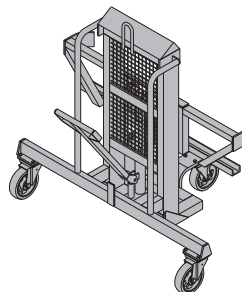

[kg] Art.-nr.

[kg] Art.-nr.

Ontkistingsvijzel 70

Zahnstangenwinde 70

31,0 582779000

Blauw gelakt
Hoogte: 126 cm
De gebruikshandleiding volgen!

CE

Ontkistingswagen TG

Hubwagen TG

168,0 582778000

Verzinkt
Lengte: 99 cm
Breedte: 152 cm
Hoogte: 148 cm
De gebruikshandleiding volgen!

CE

Ontkistingsvijzel 125

Zahnstangenwinde 125

63,8 582780000

Blauw gelakt
Hoogte: 189 cm
De gebruikshandleiding volgen!

CE

Omzetapparaat TG voor stapelpallet

Umsetzgerät TG für Stapler

83,0 582797000