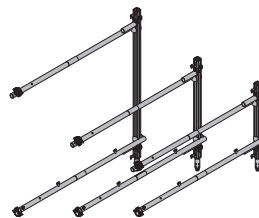

Klemplaat voor D-kop
Klemplatte für Gabelkopf

2,0 502709030

Verzinkt
Lengte: 24 cm
Breedte: 9 cm

Vleugelmoer 15,0
Flügelmutter 15,0

0,31 581961000

Verzinkt
Lengte: 10 cm
Hoogte: 5 cm
Sleutelmaat: 27 mm

Klemstaaf 15,0 330mm
Quetschteil 15,0

3,9 582347000

Staxo 100 paal 1,80m**Staxo 100 paal 1,20m****Staxo 100 paal 0,90m**

Staxo 100-Einzelstiel

24,0 582303000

21,5 582304000

20,2 582305000

Verzinkt

**Spindelspie %**

Spindelkeil %

Lengte: 20 cm
Breedte: 16 cm

0,46 176071000

Staxo spie oplegging WS10

Staxo-Keilaufleger WS10

Verzinkt
Lengte: 31 cm
Breedte: 15 cm
Hoogte: 23 cm

8,7 582796000

Doka vloerstempel Eurex 60 550