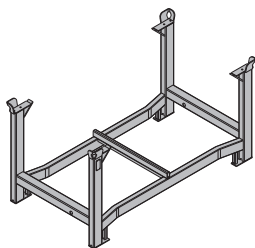

Lengte: 20 cm  
Breedte: 16 cm

**Superplaat 15,0**  
Superplatte 15,0**1,1 581966000**Verzinkt  
Hoogte: 6 cm  
Diameter: 12 cm  
Sleutelmaat: 27 mm**Staxo spie oplegging WS10**  
Staxo-Keilaufleger WS10**8,7 582796000**Verzinkt  
Lengte: 31 cm  
Breedte: 15 cm  
Hoogte: 23 cm**Scharnierende onderbouw voor U-kop**  
Gelenkaufsatz Kopfspindel**5,2 582799000**Verzinkt  
Lengte: 20,8 cm  
Breedte: 15,0 cm  
Hoogte: 14,4 cm**Klemstaaf 15,0 330mm**  
Quetschteil 15,0 330mm**0,48 582641000**Verzinkt  
Sleutelmaat: 24 mm**Houten pallet 1,22x1,60m (DB, HT)**  
**Houten pallet 0,80x1,60m (DB, HT)**  
Holzpalette (DB, HT)**24,0 176139000**  
**20,0 176140000****Doka stapelpallet 1,55x0,85m**  
Doka-Stapelpalette 1,55x0,85m**42,0 586151000**Verzinkt  
Hoogte: 77 cm  
De gebruikshandleiding volgen!**Aanklemwiel B**  
Anklemm-Radsatz B**33,6 586168000**