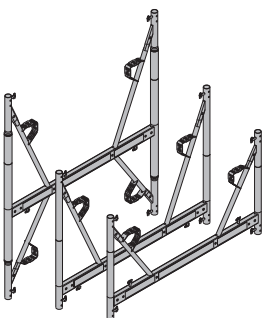

[kg] Art.-nr.

<b>Staxo 40 kader 1,80m</b>	<b>24,3</b>	<b>582200000</b>
<b>Staxo 40 kader 1,20m</b>	<b>17,5</b>	<b>582201000</b>
<b>Staxo 40 kader 0,90m</b>	<b>14,6</b>	<b>582202000</b>
Staxo 40-Rahmen		

Verzinkt

<b>Staxo 40 koppelstuk</b>	<b>0,60</b>	<b>582203000</b>
Staxo 40-Kupplungsstück		

Verzinkt

Hoogte: 30,8 cm

<b>Staxo 40 buisconnector D48,3mm</b>	<b>0,07</b>	<b>582204000</b>
Staxo 40-Rohrstecker D48,3mm		