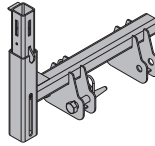

Doka-Expressanker 16x125mm

Verzinkt  
Lengte: 18 cm  
De montagehandleiding volgen!

**Dokamatic adapter XP**

**10,2 586474000**

Dokamatic-Adapter XP

Verzinkt  
Lengte: 54 cm

**Doka express veer 16mm**

**0,009 588633000**

Doka-Coil 16mm

Verzinkt  
Diameter: 1,6 cm

**Inschuifadapter XP**

**4,1 586478000**

Einschubadapter XP

Verzinkt  
Hoogte: 43 cm

**Brugdekklem XP**

**7,4 586465000**

Tragwerkzwinge XP

Verzinkt  
Hoogte: 68 cm

**Borstweringsadapter XP**

**2,9 586469000**

Brüstungsadapter XP

Verzinkt  
Hoogte: 17 cm

**Framax adapter XP**

**8,0 586475000**