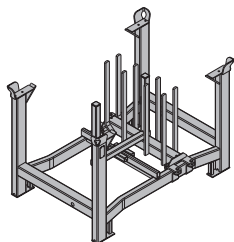

Dokadek infill beam pallet

Dokadek-Ausgleichsträgerpalette

62.5 586528000

Galvanised
Length: 119 cm
Width: 79 cm
Height: 81 cm