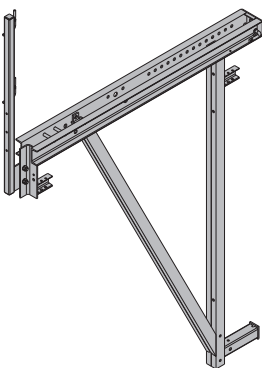

[kg] Núm. art.

**Ménsula para presas D15 K**

Sperrenkonsole D15 K

**136,4 580630000**

barnizado en azul  
Ancho: 166 cm  
Estado de la entrega: barandilla ad-  
junta

**Ménsula para presas D15/3**

Sperrenkonsole D15/3

**170,0 580631000**

barnizado en azul  
Ancho: 215 cm  
Estado de la entrega: barandilla ad-  
junta

**Ménsula para presas D22 K**

Sperrenkonsole D22 K

**190,0 580610000**

barnizado en azul  
Ancho: 189 cm  
Estado de la entrega: barandilla ad-  
junta

**Ménsula para presas D22 F**

Sperrenkonsole D22 F

**203,0 580611000**

barnizado en azul  
Ancho: 237 cm  
Estado de la entrega: barandilla ad-  
junta

**Perfil vertical D15 3,00m U120**

Perfil vertical D15 3,50m U140