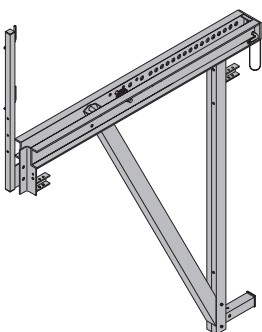

**170,0 580631000**

barnizado en azul  
Ancho: 215 cm  
Estado de la entrega: barandilla ad-  
junta

**Ménsula para presas D22 K**

Sperrenkonsole D22 K

**190,0 580610000**

barnizado en azul  
Ancho: 189 cm  
Estado de la entrega: barandilla ad-  
junta

**Ménsula para presas D22 F**

Sperrenkonsole D22 F

**203,0 580611000**

barnizado en azul  
Ancho: 237 cm  
Estado de la entrega: barandilla ad-  
junta

**Perfil vertical D15 3,00m U120**

Perfil vertical D15 3,50m U140