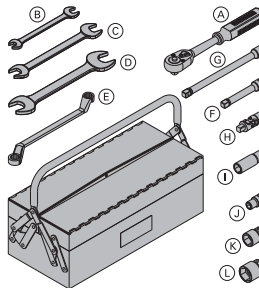

Tubo de andamio 48,3mm .....m

3,6 682001000

Gerüstrohr 48,3mm

galvanizado

[kg] Núm. art.

**Empalme atornillable 48mm 50****Empalme atornillable 48mm 95**

Anschraubkupplung

**0,84 682002000****0,88 586013000**galvanizado  
ancho de llave: 22 mm**Abrazadera giratoria 48mm**

**3,6 583022000**

Observe las instrucciones de servicio.

**Elemento accionador MF 3/4" SW50**

Antriebsknarre MF 3/4" SW50

**3,8 580648000**

galvanizado

**Caja de herramientas GF**

GF-Werkzeugbox

**6,5 580390000**

El volumen de suministro contiene:

**(A) Carraca reversible 1/2"**

galvanizado

Largo: 30 cm

**0,73 580580000****(B) Llave horquilla 13/17****0,08 580577000****(C) Llave horquilla 22/24****0,22 580587000****(D) Llave horquilla 30/32****0,80 580897000****(E) Llave poligonal 17/19****0,27 580590000****(F) Prolongación 11cm 1/2"****0,20 580581000****(G) Prolongación 22cm 1/2"****0,31 580582000****(H) Articulación cardán****0,16 580583000****(I) Vaso 19 1/2" L****0,16 580598000****(J) Vaso 13 1/2"****0,06 580576000****(K) Vaso 24 1/2"****0,12 580584000****(L) Vaso 30 1/2"****0,20 580575000****Herramientas adicionales MF**