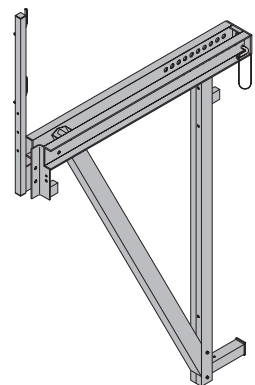

[kg] Núm. art.

**Ménsula para presas D15 K**

Sperrenkonsole D15 K

**136,4 580630000**

barnizado en azul  
Ancho: 166 cm  
Estado de la entrega: barandilla ad-  
junta

**Ménsula para presas D15/3**

Sperrenkonsole D15/3

**170,0 580631000**

barnizado en azul  
Ancho: 215 cm  
Estado de la entrega: barandilla ad-  
junta

**Ménsula para presas D22 K**

Sperrenkonsole D22 K

**190,0 580610000**

barnizado en azul  
Ancho: 189 cm  
Estado de la entrega: barandilla ad-  
junta

**Ménsula para presas D22 F**

Sperrenkonsole D22 F

**203,0 580611000**

barnizado en azul  
Ancho: 237 cm  
Estado de la entrega: barandilla ad-  
junta

**Perfil vertical D15 3,00m U120**

Perfil vertical D15 3,50m U140