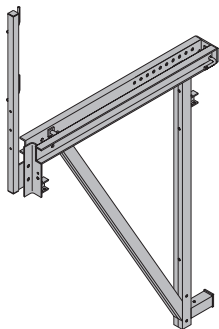

[kg] Núm. art.

**Ménsula para presas D15 K**

Sperrenkonsole D15 K

**136,4 580630000**

barnizado en azul  
Ancho: 166 cm  
Estado de la entrega: barandilla ad-  
junta

**Ménsula para presas D15/3**

Sperrenkonsole D15/3

**170,0 580631000**

barnizado en azul  
Ancho: 215 cm  
Estado de la entrega: barandilla ad-  
junta

**Ménsula para presas D22 K**

Sperrenkonsole D22 K

**190,0 580610000**

barnizado en azul  
Ancho: 189 cm  
Estado de la entrega: barandilla ad-  
junta

**Ménsula para presas D22 F**

Sperrenkonsole D22 F

**203,0 580611000**

barnizado en azul  
Ancho: 237 cm  
Estado de la entrega: barandilla ad-  
junta

**Perfil vertical D15 3,00m U120**

Perfil vertical D15 3,50m U140