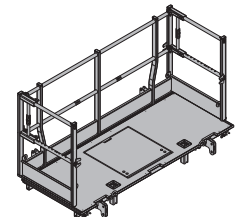

Plataforma Xsafe plus 2,40m con barand. lat. 178,3 586403000

Xsafe plus-Bühne 2,40m mit Seitengeländer

piezas de acero galvanizadas
piezas de madera barnizadas en
amarillo
Alto: 136 cm
Estado de la entrega: plegado