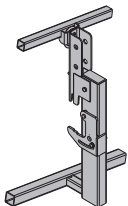

Xsafe plus-Leiternhalter

galvanizado  
Largo: 95 cm

**Adaptador de desplazamiento Xsafe plus Framax**

**6,6 586436000**

Xsafe plus-Umsetzadapter Framax

galvanizado  
Alto: 51,4 cm

**Regleta abatible Xsafe plus**

**2,3 586431000**

Xsafe plus-Schwenklasche

galvanizado  
Alto: 33 cm

**Adapt. de despla. Xsafe plus encofr. de vigas**

**586439000**

Xsafe plus-Umsetzadapter Trägerschalung

galvanizado  
Alto: 89 cm

**Regleta de fijación Xsafe plus**

**4,7 586432000**

Xsafe plus-Fixierlasche

galvanizado  
Ancho: 16 cm  
Alto: 43 cm

**Escalera telescópica Xsafe plus**

**17,5 586421000**

Xsafe plus-Teleskopleiter

galvanizado  
Alto: 158 - 274 cm

**Extensión de escalera Xsafe plus 1,15m**