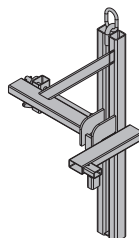

Xsafe plus-Bühnenriegelverlängerung 0,70m

**21,3 586435000**

barnizado en azul  
Largo: 96 cm

**Adaptador para puntales Xsafe plus**

Xsafe plus-Stützenadapter

**41,0 586434000**

galvanizado  
Alto: 132 cm

**Supl. de riel de apilado Xsafe plus 1,20m**

Xsafe plus-Bühnenriegelverlängerung 1,20m

**31,5 586413000**

barnizado en azul  
Largo: 146 cm

**Gancho de ele. Xsafe plus p. enc. de pil. FX**

Xsafe plus-Kranöse Stützenschalung FX

**57,0 586437000**

galvanizado  
Alto: 130 cm