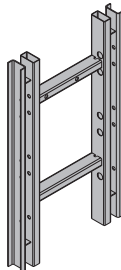

galvanizado  
Alto: 200 cm  
Estado de la entrega: plegado

**Riel de apilado Xsafe plus 2,10m**

Xsafe plus-Aufstockriegel 2,10m

**44,3 586415000**

barnizado en azul  
Largo: 210 cm

**Riel para plataforma Xsafe plus 1,50m**

Xsafe plus-Bühnenriegel 1,50m

**32,5 586416000**

barnizado en azul  
Largo: 153 cm

**Puntal de apoyo Xsafe plus EB**

Xsafe plus-Stützenstrebe EB

**8,0 586412500**

galvanizado  
Largo: 91 - 99 cm

**Supl. de riel de apilado Xsafe plus 0,70m**

Xsafe plus-Bühnenriegelverlängerung 0,70m

**21,3 586435000**

barnizado en azul  
Largo: 96 cm

**Adaptador para puntales Xsafe plus**

Xsafe plus-Stützenadapter

**41,0 586434000**

galvanizado  
Alto: 132 cm

**Supl. de riel de apilado Xsafe plus 1,20m**