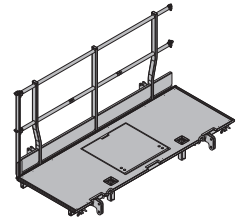

Plataforma Xsafe plus 2,50m 144,5 586405000

Xsafe plus-Bühne 2,50m

piezas de acero galvanizadas
piezas de madera barnizadas en
amarillo
Alto: 136 cm
Estado de la entrega: plegado