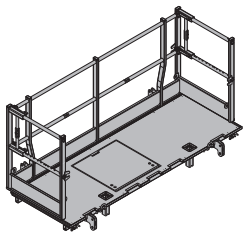

[kg] Núm. art.

[kg] Núm. art.

**Plataforma Xsafe plus 2,70m con barand. lat. 189,0 586401000**

Xsafe plus-Bühne 2,70m mit Seitengeländer

piezas de acero galvanizadas  
 piezas de madera barnizadas en  
 amarillo  
 Alto: 136 cm  
 Estado de la entrega: plegado

**Plataforma Xsafe plus 2,00m 122,5 586407000**

Xsafe plus-Bühne 2,00m

piezas de acero galvanizadas  
 piezas de madera barnizadas en  
 amarillo  
 Alto: 136 cm  
 Estado de la entrega: plegado

**Plataforma Xsafe plus 2,70m 151,7 586404000**

Xsafe plus-Bühne 2,70m

piezas de acero galvanizadas  
 piezas de madera barnizadas en  
 amarillo  
 Alto: 136 cm  
 Estado de la entrega: plegado

**Plataforma Xsafe plus 1,35m con barand. lat. 131,5 586438000**

Xsafe plus-Bühne 1,35m mit Seitengeländer

piezas de acero galvanizadas  
 piezas de madera barnizadas en  
 amarillo  
 Alto: 136 cm  
 Estado de la entrega: plegado

**Plataforma Xsafe plus 2,50m con barand. lat. 182,2 586402000**