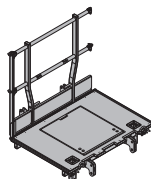

Plataforma Xsafe plus 1,35m 95,3 586408000

Xsafe plus-Bühne 1,35m

piezas de acero galvanizadas
piezas de madera barnizadas en
amarillo
Alto: 136 cm
Estado de la entrega: plegado