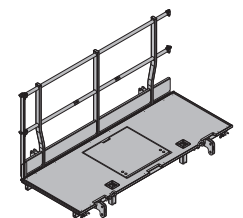

**Plataforma Xsafe plus 2,40m con barand. lat. 178,3 586403000**

Xsafe plus-Bühne 2,40m mit Seitengeländer

piezas de acero galvanizadas  
 piezas de madera barnizadas en  
 amarillo  
 Alto: 136 cm  
 Estado de la entrega: plegado

**Barandilla lateral Xsafe plus 20,5 586410000**

Xsafe plus-Seitengeländer

galvanizado  
 Ancho: 88 cm  
 Alto: 110 cm

**Plataforma Xsafe plus 2,40m 142,7 586406000**

Xsafe plus-Bühne 2,40m

piezas de acero galvanizadas  
 piezas de madera barnizadas en  
 amarillo  
 Alto: 136 cm  
 Estado de la entrega: plegado

**Compensación para barandilla Xsafe plus 3,4 586411000**

Xsafe plus-Geländerausgleich

galvanizado  
 Alto: 111 cm

**Extensión de plataforma Xsafe plus 0,60m 43,4 586418000**

Xsafe plus-Bühnenverlängerung 0,60m