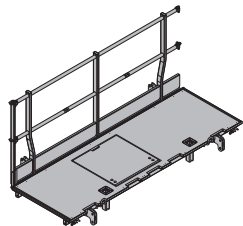

[kg] Núm. art.

[kg] Núm. art.

**Plataforma Xsafe plus 2,70m con barand. lat. 189,0 586401000**

Xsafe plus-Bühne 2,70m mit Seitengeländer

piezas de acero galvanizadas  
 piezas de madera barnizadas en  
 amarillo  
 Alto: 136 cm  
 Estado de la entrega: plegado

**Plataforma Xsafe plus 2,00m 122,5 586407000**

Xsafe plus-Bühne 2,00m

piezas de acero galvanizadas  
 piezas de madera barnizadas en  
 amarillo  
 Alto: 136 cm  
 Estado de la entrega: plegado

**Plataforma Xsafe plus 2,70m 151,7 586404000**

Xsafe plus-Bühne 2,70m

piezas de acero galvanizadas  
 piezas de madera barnizadas en  
 amarillo  
 Alto: 136 cm  
 Estado de la entrega: plegado

**Plataforma Xsafe plus 1,35m con barand. lat. 131,5 586438000**

Xsafe plus-Bühne 1,35m mit Seitengeländer

piezas de acero galvanizadas  
 piezas de madera barnizadas en  
 amarillo  
 Alto: 136 cm  
 Estado de la entrega: plegado

**Plataforma Xsafe plus 2,50m con barand. lat. 182,2 586402000**