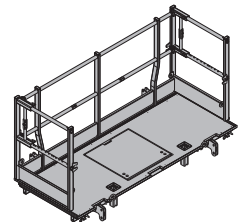

**Plataforma Xsafe plus 2,00m 122,5 586407000**

Xsafe plus-Bühne 2,00m

piezas de acero galvanizadas  
 piezas de madera barnizadas en  
 amarillo  
 Alto: 136 cm  
 Estado de la entrega: plegado

**Plataforma Xsafe plus 2,70m 151,7 586404000**

Xsafe plus-Bühne 2,70m

piezas de acero galvanizadas  
 piezas de madera barnizadas en  
 amarillo  
 Alto: 136 cm  
 Estado de la entrega: plegado

**Plataforma Xsafe plus 1,35m con barand. lat. 131,5 586438000**

Xsafe plus-Bühne 1,35m mit Seitengeländer

piezas de acero galvanizadas  
 piezas de madera barnizadas en  
 amarillo  
 Alto: 136 cm  
 Estado de la entrega: plegado

**Plataforma Xsafe plus 2,50m con barand. lat. 182,2 586402000**

Xsafe plus-Bühne 2,50m mit Seitengeländer

piezas de acero galvanizadas  
 piezas de madera barnizadas en  
 amarillo  
 Alto: 136 cm  
 Estado de la entrega: plegado

**Plataforma Xsafe plus 1,35m 95,3 586408000**