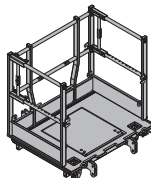

[kg] Núm. art.

[kg] Núm. art.

**Plataforma Xsafe plus 2,70m con barand. lat. 189,0 586401000**

Xsafe plus-Bühne 2,70m mit Seitengeländer

piezas de acero galvanizadas  
 piezas de madera barnizadas en  
 amarillo  
 Alto: 136 cm  
 Estado de la entrega: plegado

**Plataforma Xsafe plus 2,00m 122,5 586407000**

Xsafe plus-Bühne 2,00m

piezas de acero galvanizadas  
 piezas de madera barnizadas en  
 amarillo  
 Alto: 136 cm  
 Estado de la entrega: plegado

**Plataforma Xsafe plus 2,70m 151,7 586404000**

Xsafe plus-Bühne 2,70m

piezas de acero galvanizadas  
 piezas de madera barnizadas en  
 amarillo  
 Alto: 136 cm  
 Estado de la entrega: plegado

**Plataforma Xsafe plus 1,35m con barand. lat. 131,5 586438000**

Xsafe plus-Bühne 1,35m mit Seitengeländer

piezas de acero galvanizadas  
 piezas de madera barnizadas en  
 amarillo  
 Alto: 136 cm  
 Estado de la entrega: plegado

**Plataforma Xsafe plus 2,50m con barand. lat. 182,2 586402000**