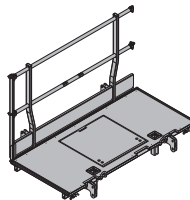

[kg] Núm. art.

[kg] Núm. art.

**Plataforma Xsafe plus 2,70m con barand. lat. 189,0 586401000**

Xsafe plus-Bühne 2,70m mit Seitengeländer

piezas de acero galvanizadas  
 piezas de madera barnizadas en  
 amarillo  
 Alto: 136 cm  
 Estado de la entrega: plegado

**Plataforma Xsafe plus 2,00m 122,5 586407000**

Xsafe plus-Bühne 2,00m

piezas de acero galvanizadas  
 piezas de madera barnizadas en  
 amarillo  
 Alto: 136 cm  
 Estado de la entrega: plegado

**Plataforma Xsafe plus 2,70m 151,7 586404000**

Xsafe plus-Bühne 2,70m

piezas de acero galvanizadas  
 piezas de madera barnizadas en  
 amarillo  
 Alto: 136 cm  
 Estado de la entrega: plegado

**Plataforma Xsafe plus 1,35m con barand. lat. 131,5 586438000**

Xsafe plus-Bühne 1,35m mit Seitengeländer

piezas de acero galvanizadas  
 piezas de madera barnizadas en  
 amarillo  
 Alto: 136 cm  
 Estado de la entrega: plegado

**Plataforma Xsafe plus 2,50m con barand. lat. 182,2 586402000**