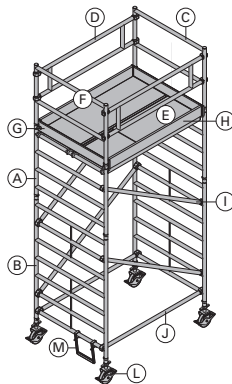

galvanizado
Alto: 13,5 cm

Anclaje tape 15,0 15-40cm 0,91 586258000
Abschalanker 15,0 15-40cm

galvanizado
Largo: 55 cm

Tapón para anclaje universal R20/25 0,003 588180000
Kombi Ankerstopfen R20/25

azul
Diámetro: 3 cm

Tapón para chapa de compensación R25 0,003 588187000
Ausgleichsblechstopfen R25

negro
Diámetro: 3 cm

Escalera de plataforma 0,97m 25,0 586555000
Podesttreppe 0,97m

aluminio
Ancho: 120 cm
¡Preste atención a los reglamentos técnicos de seguridad nacionales!

Andamio móvil DF 44,0 586157000
Mobilgerüst DF

aluminio
Largo: 185 cm
Ancho: 80 cm
Alto: 255 cm
Estado de la entrega: plegado
Observe las instrucciones de servicio.

Andamio móvil Z
Fahrerüst Z

compuesto por:

- (A) Marco de sujeción Z 1,00m 6,7 586016000
- (B) Marco de sujeción Z 2,00m 11,3 586017000
- (C) Marco para barandilla Z 1,00m 4,1 586021000
- (D) Barandilla Z 1,80m 6,5 586022000
- (E) Plataforma Z con tapa 1,80m 17,5 586023000
- (F) Plataforma Z sin tapa 1,80m 17,0 586024000
- (G) Borde transversal Z 1,35m 4,0 586025000
- (H) Borde longitudinal Z 1,80m 5,1 586026000
- (I) Diagonal Z 2,00m 3,0 586027000
- (J) Horizontal Z 1,80m 2,8 586028000
- (K) Pescante triangular Z 5,3 586029000
  (sin ilustración)
- (L) Rodillo dirigible Z D200mm 7,1 586030000
- (M) Peldaño de entrada Z 2,5 586031000
- (N) Diagonal plataforma Z 2,5 586032000
  (sin ilustración)
- (O) Contrapeso Z 10,0 586033000
  (sin ilustración)

aluminio
Véase las instrucciones de montaje y de uso.

Llave universal 3,7 582768000
Universal-Lösewerkzeug

galvanizado
Largo: 75,5 cm