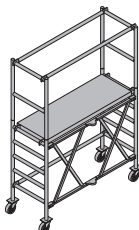

galvanizado  
 Alto: 137 cm

**Zapato tape** 1,6 586257000  
 Abschalschuh

galvanizado  
 Alto: 13,5 cm

**Anclaje tape 15,0 15-40cm** 0,91 586258000  
 Abschalanker 15,0 15-40cm

galvanizado  
 Largo: 55 cm

**Escalera de plataforma 0,97m** 25,0 586555000  
 Podesttreppe 0,97m

aluminio  
 Ancho: 120 cm  
 ¡Preste atención a los reglamentos técnicos de seguridad nacionales!

**Andamio móvil DF** 44,0 586157000  
 Mobilgerüst DF

aluminio  
 Largo: 185 cm  
 Ancho: 80 cm  
 Alto: 255 cm  
 Estado de la entrega: plegado  
 Observe las instrucciones de servicio.

**Andamio móvil Z**  
 Fahrerüst Z

compuesto por:

- (A) Marco de sujeción Z 1,00m 6,7 586016000
- (B) Marco de sujeción Z 2,00m 11,3 586017000
- (C) Marco para barandilla Z 1,00m 4,1 586021000
- (D) Barandilla Z 1,80m 6,5 586022000
- (E) Plataforma Z con tapa 1,80m 17,5 586023000
- (F) Plataforma Z sin tapa 1,80m 17,0 586024000
- (G) Borde transversal Z 1,35m 4,0 586025000
- (H) Borde longitudinal Z 1,80m 5,1 586026000
- (I) Diagonal Z 2,00m 3,0 586027000
- (J) Horizontal Z 1,80m 2,8 586028000
- (K) Pescante triangular Z 5,3 586029000  
(sin ilustración)
- (L) Rodillo dirigible Z D200mm 7,1 586030000
- (M) Peldaño de entrada Z 2,5 586031000
- (N) Diagonal plataforma Z 2,5 586032000  
(sin ilustración)
- (O) Contrapeso Z 10,0 586033000  
(sin ilustración)