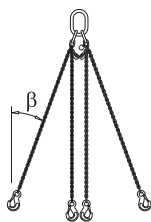

Observe las instrucciones de servicio.

CE

Gancho de transporte Frami 2,5kN

Frami-Transporthaken 2,5kN

0,56 588494000

galvanizado
Largo: 17,5 cm
Observe las instrucciones de servicio.

CE