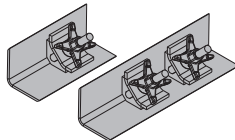

3,8 580065000

Aussparungsklemme

galvanizado  
Longitud de lado: 10 cm**Pinza para aberturas Tipo 1 .....cm**

13,6 580066000

**Pinza para aberturas Tipo 2 .....cm**

15,0 580067000

Aussparungsklemme .....cm

barnizado en azul  
Longitud de lado: 10 cm**Ángulo de sujeción del anclaje Frami**