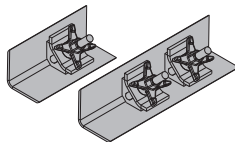

Pinza para aberturas 30cm

3,8 580065000

Aussparungsklemme

galvanizado
Longitud de lado: 10 cm