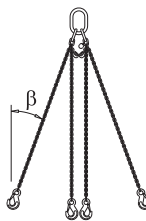

Eslinga de cadenas 4 ramales Doka 3,20m

Doka-Vierstrangkette 3,20m

15,0 588620000

Observe las instrucciones de servicio.

CE