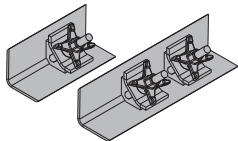

Pinza para aberturas Tipo 1 .....cm

13,6 580066000

Pinza para aberturas Tipo 2 .....cm

15,0 580067000

Aussparungsklemme .....cm

barnizado en azul

Longitud de lado: 10 cm

Cadena de transporte doble Dokaset 1,50m

4,8 588917000

Dokaset-Zweistrangkette 1,50m

Observe las instrucciones de servicio.