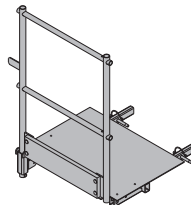

**986,0 588901000**galvanizado  
Alto: 282 cm  
Estado de la entrega: plegado**Elemento marco Dokaset 1,35x2,70m**

Dokaset-Element 1,35x2,70m

**454,0 588902000**galvanizado, recubrimiento de polvo  
Alto: 282 cm**Elemento Dokaset 1,35x2,70m con plataforma**

Dokaset-Element 1,35x2,70m mit Bühne

**538,0 588903000**galvanizado, recubrimiento de polvo  
Alto: 282 cm  
Estado de la entrega: plegado**Sujeción de contrabarrandilla Dokaset**

Dokaset-Gegengeländerhalter

**4,0 588912000**

Largo: 31 cm

**Contrabarrandilla Dokaset 2,70m**

Dokaset-Gegengeländer

**21,0 588741000****15,0 588742000**

Alto: 183 cm

**Suplemento de plataforma Xsafe 0,55m**

Xsafe-Bühnenverlängerung 0,55m

**41,0 587734000**piezas de madera barnizadas en  
amarillo  
piezas de acero galvanizadas**Esquina exterior Dokaset 3,30m**

Dokaset-Außenecke 3,30m

**283,0 588914000****Angular de suelo Dokaset p. esquina interior**