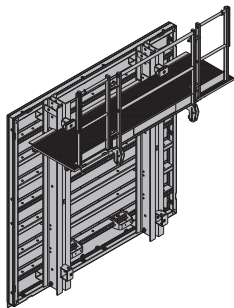

[kg] Núm. art.

**Elemento marco Dokaset 2,70x2,70m**

Dokaset-Element 2,70x2,70m

**835,0 588900000**galvanizado  
Alto: 282 cm**Elemento Dokaset 2,70x2,70m con plataforma**

Dokaset-Element 2,70x2,70m mit Bühne

**986,0 588901000**galvanizado  
Alto: 282 cm  
Estado de la entrega: plegado**Elemento marco Dokaset 1,35x2,70m**

Dokaset-Element 1,35x2,70m

**454,0 588902000**galvanizado, recubrimiento de polvo  
Alto: 282 cm**Elemento Dokaset 1,35x2,70m con plataforma**

Dokaset-Element 1,35x2,70m mit Bühne

**538,0 588903000**galvanizado, recubrimiento de polvo  
Alto: 282 cm  
Estado de la entrega: plegado**Sujeción de contrabarrandilla Dokaset**

Dokaset-Gegengeländerhalter

**4,0 588912000**

Largo: 31 cm

**Contrabarrandilla Dokaset 2,70m**

Dokaset-Gegengeländer

**21,0 588741000****15,0 588742000**

Alto: 183 cm

**Suplemento de plataforma Xsafe 0,55m**

Xsafe-Bühnenverlängerung 0,55m