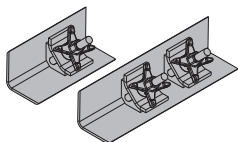

[kg] Núm. art.

[kg] Núm. art.

**Pinza para aberturas 24cm****3,3 580063000****Pinza para aberturas 25cm****3,4 580064000****Pinza para aberturas 30cm****3,8 580065000**

Aussparungsklemme

galvanizado

Longitud de lado: 10 cm

**Rasqueta Xlife 100/150mm 1,40m****2,8 588674000**

Doppelschaber Xlife 100/150mm 1,40m

**Pinza para aberturas Tipo 1 .....cm****13,6 580066000****Pinza para aberturas Tipo 2 .....cm****15,0 580067000**