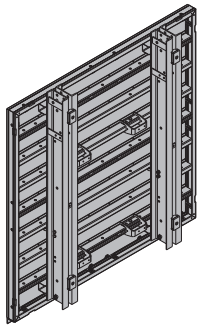

[kg] Núm. art.

**Elemento marco Dokaset 2,70x2,70m**

Dokaset-Element 2,70x2,70m

**835,0 588900000**galvanizado  
Alto: 282 cm**Elemento Dokaset 2,70x2,70m con plataforma**

Dokaset-Element 2,70x2,70m mit Bühne

**986,0 588901000**galvanizado  
Alto: 282 cm  
Estado de la entrega: plegado**Elemento marco Dokaset 1,35x2,70m**

Dokaset-Element 1,35x2,70m

**454,0 588902000**galvanizado, recubrimiento de polvo  
Alto: 282 cm**Elemento Dokaset 1,35x2,70m con plataforma**

Dokaset-Element 1,35x2,70m mit Bühne

**538,0 588903000**galvanizado, recubrimiento de polvo  
Alto: 282 cm  
Estado de la entrega: plegado**Sujeción de contrabarrandilla Dokaset**

Dokaset-Gegengeländerhalter

**4,0 588912000**

Largo: 31 cm

**Contrabarrandilla Dokaset 2,70m**

Dokaset-Gegengeländer

**21,0 588741000****15,0 588742000**

Alto: 183 cm

**Suplemento de plataforma Xsafe 0,55m**

Xsafe-Bühnenverlängerung 0,55m