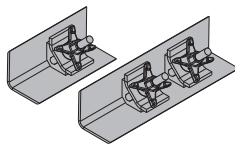

Pinza para aberturas Tipo 1 .....cm	13,6	580066000

Pinza para aberturas Tipo 2 .....cm 15,0 | 580067000 |

Aussparungsklemme .....cm

barnizado en azul

Longitud de lado: 10 cm