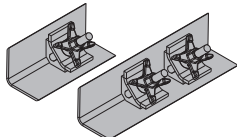

Pinza para aberturas 25cm 3,4 | 580064000 |Pinza para aberturas 30cm 3,8 | 580065000 |

Aussparungsklemme

galvanizado

Longitud de lado: 10 cm

Pinza para aberturas Tipo 1cm	13,6	580066000
--	-------------	------------------