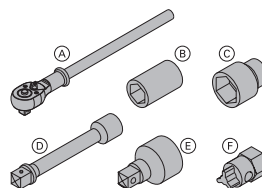

Sistemi Doka per la sicurezza

Piattaforme di lavoro e protezione, sistemi di protezione e sistemi di accesso si trovano nel capitolo "Sistemi Doka per la sicurezza".