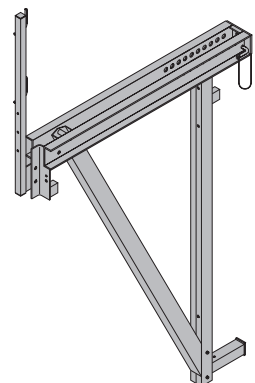

[kg] n. articolo

[kg] n. articolo

Mensola diga D15 K

Sperrenkonsole D15 K

136,4 580630000

blu laccato
larghezza: 166 cm
Condizione di fornitura: parapetto in dotazione

Corrente verticale D15 3,00m U120

Corrente verticale D15 3,50m U140

Mensola diga D15/3

Sperrenkonsole D15/3

170,0 580631000

blu laccato
larghezza: 215 cm
Condizione di fornitura: parapetto in dotazione

Puntello telescopico D15 3,00m

Spindelstrebe D15 3,00m

38,0 580633000

blu laccato
lunghezza: 211 - 252 cm

Mensola diga D22 K

Sperrenkonsole D22 K

190,0 580610000

blu laccato
larghezza: 189 cm
Condizione di fornitura: parapetto in dotazione

Puntello telescopico D22 3,00m

Spindelstrebe D22 3,00m

52,6 580616000

blu laccato
lunghezza: 215 - 258 cm

Mensola diga D22 F

Sperrenkonsole D22 F

203,0 580611000

blu laccato
larghezza: 237 cm
Condizione di fornitura: parapetto in dotazione

Puntello telescopico D22 4,00m

Spindelstrebe D22 4,00m

55,4 580617000

blu laccato
lunghezza: 258 - 301 cm