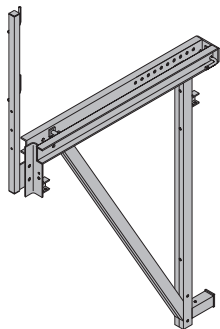

[kg] n. articolo

[kg] n. articolo

Mensola diga D15 K

Sperrenkonsole D15 K

136,4 580630000

blu laccato
larghezza: 166 cm
Condizione di fornitura: parapetto in dotazione

Corrente verticale D15 3,00m U120

Corrente verticale D15 3,50m U140

Corrente verticale D22 3,00m U160

Corrente verticale D22 4,00m U160

Sperrenriegel D

87,6 580632000

119,7 580638000

115,5 580613000

154,5 580615000

blu laccato

Mensola diga D15/3

Sperrenkonsole D15/3

170,0 580631000

blu laccato
larghezza: 215 cm
Condizione di fornitura: parapetto in dotazione

Puntello telescopico D15 3,00m

Spindelstrebe D15 3,00m

38,0 580633000

blu laccato
lunghezza: 211 - 252 cm

Mensola diga D22 K

Sperrenkonsole D22 K

190,0 580610000

blu laccato
larghezza: 189 cm
Condizione di fornitura: parapetto in dotazione

Puntello telescopico D22 3,00m

Spindelstrebe D22 3,00m

52,6 580616000

blu laccato
lunghezza: 215 - 258 cm