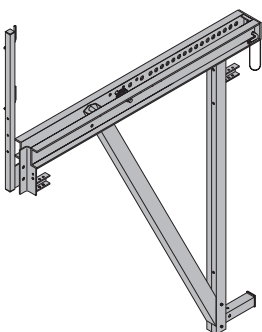

[kg] n. articolo

[kg] n. articolo

Mensola diga D15 K

Sperrenkonsole D15 K

136,4 580630000

blu laccato
larghezza: 166 cm
Condizione di fornitura: parapetto in dotazione

Corrente verticale D15 3,00m U120

Corrente verticale D15 3,50m U140

Mensola diga D15/3

Sperrenkonsole D15/3

170,0 580631000

blu laccato
larghezza: 215 cm
Condizione di fornitura: parapetto in dotazione

Puntello telescopico D15 3,00m

Spindelstrebe D15 3,00m

38,0 580633000

blu laccato
lunghezza: 211 - 252 cm

Mensola diga D22 K

Sperrenkonsole D22 K

190,0 580610000

blu laccato
larghezza: 189 cm
Condizione di fornitura: parapetto in dotazione

Puntello telescopico D22 3,00m

Spindelstrebe D22 3,00m

52,6 580616000

blu laccato
lunghezza: 215 - 258 cm

Mensola diga D22 F

Sperrenkonsole D22 F

203,0 580611000

blu laccato
larghezza: 237 cm
Condizione di fornitura: parapetto in dotazione

Puntello telescopico D22 4,00m

Spindelstrebe D22 4,00m

55,4 580617000

blu laccato
lunghezza: 258 - 301 cm