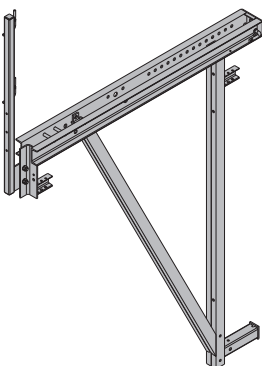

[kg] n. articolo

[kg] n. articolo

Mensola diga D15 K

Sperrenkonsole D15 K

136,4 580630000

blu laccato
larghezza: 166 cm
Condizione di fornitura: parapetto in dotazione

Corrente verticale D15 3,00m U120

Corrente verticale D15 3,50m U140

Corrente verticale D22 3,00m U160

Corrente verticale D22 4,00m U160

Sperrenriegel D

87,6 580632000

119,7 580638000

115,5 580613000

154,5 580615000

blu laccato

Mensola diga D15/3

Sperrenkonsole D15/3

170,0 580631000

blu laccato
larghezza: 215 cm
Condizione di fornitura: parapetto in dotazione

Puntello telescopico D15 3,00m

Spindelstrebe D15 3,00m

38,0 580633000

blu laccato
lunghezza: 211 - 252 cm

Mensola diga D22 K

Sperrenkonsole D22 K

190,0 580610000

blu laccato
larghezza: 189 cm
Condizione di fornitura: parapetto in dotazione

Puntello telescopico D22 3,00m

Spindelstrebe D22 3,00m

52,6 580616000

blu laccato
lunghezza: 215 - 258 cm