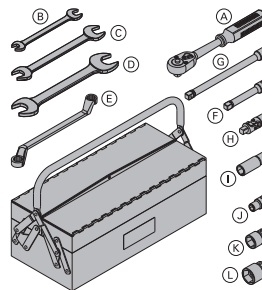

21,6 682025000

3,6 682001000

zincato

[kg] n. articolo

Giunto con vite 48mm 50 0,84 682002000
Giunto con vite 48mm 95 0,88 586013000
 Anschraubkupplung

zincato
 apertura chiave: 22 mm

Giunto orientabile 48mm 1,5 582560000
 Drehkupplung 48mm

zincato
 apertura chiave: 22 mm

Segn. di divieto "Ingresso vietato" 300x300mm 0,70 581575000
 Verbotsschild "Zutritt Verboten" 300x300mm

Imbracatura Doka 3,6 583022000
 Doka-Sicherheitsgeschirr

Osservare le istruzioni per l'uso!

Chiave a cricco MF 3/4" SW50 3,8 580648000
 Antriebsknarre MF 3/4" SW50

zincato

Cassetta attrezzi GF 6,5 580390000

GF-Werkzeugbox

In dotazione:

- (A) **Leva a cricco con raccordo 1/2"** 0,73 580580000
 zincato
 lunghezza: 30 cm
- (B) **Chiave fissa 13/17** 0,08 580577000
 (C) **Chiave fissa 22/24** 0,22 580587000
 (D) **Chiave fissa 30/32** 0,80 580897000
 (E) **Chiave fissa a collare 17/19** 0,27 580590000
 (F) **Prolunga 11cm 1/2"** 0,20 580581000
 (G) **Prolunga 22cm 1/2"** 0,31 580582000
 (H) **Giunto cardanico** 0,16 580583000
 (I) **Bussola stellare 19 1/2" L** 0,16 580598000
 (J) **Bussola stellare 13 1/2"** 0,06 580576000
 (K) **Bussola stellare 24 1/2"** 0,12 580584000
 (L) **Bussola stellare 30 1/2"** 0,20 580575000