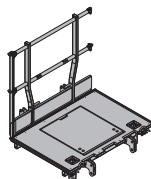

componenti in acciaio zincati
componenti in legno velatura gialla
altezza: 136 cm
Condizione di fornitura: ripiegato

Passerella Xsafe plus 1,35m con parap. lat. **131,5 586438000**
Xsafe plus-Bühne 1,35m mit Seitengeländer

componenti in acciaio zincati
componenti in legno velatura gialla
altezza: 136 cm
Condizione di fornitura: ripiegato

Passerella Xsafe plus 2,50m con parap. lat. **182,2 586402000**
Xsafe plus-Bühne 2,50m mit Seitengeländer

componenti in acciaio zincati
componenti in legno velatura gialla
altezza: 136 cm
Condizione di fornitura: ripiegato

Passerella Xsafe plus 1,35m **95,3 586408000**
Xsafe plus-Bühne 1,35m

componenti in acciaio zincati
componenti in legno velatura gialla
altezza: 136 cm
Condizione di fornitura: ripiegato