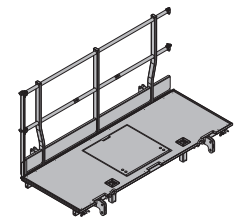

Parapetto laterale Xsafe plus **20,5 586410000**
Xsafe plus-Seitengeländer

zincato
larghezza: 88 cm
altezza: 110 cm

Passerella Xsafe plus 2,40m **142,7 586406000**
Xsafe plus-Bühne 2,40m

componenti in acciaio zincati
componenti in legno velatura gialla
altezza: 136 cm
Condizione di fornitura: ripiegato