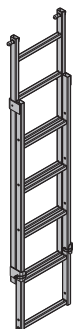

zincato
altezza: 158 - 274 cm

Prolunga per scala Xsafe plus 1,15m

Xsafe plus-Leiternverlängerung 1,15m

7,0 586422000