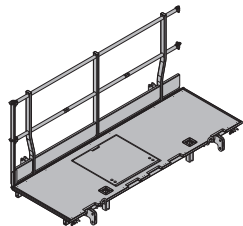

[kg] n. articolo

[kg] n. articolo

Passerella Xsafe plus 2,70m con parap. lat. **189,0 586401000**
Xsafe plus-Bühne 2,70m mit Seitengeländer

componenti in acciaio zincati
componenti in legno velatura gialla
altezza: 136 cm
Condizione di fornitura: ripiegato

Passerella Xsafe plus 2,00m **122,5 586407000**
Xsafe plus-Bühne 2,00m

componenti in acciaio zincati
componenti in legno velatura gialla
altezza: 136 cm
Condizione di fornitura: ripiegato

Passerella Xsafe plus 2,70m **151,7 586404000**
Xsafe plus-Bühne 2,70m

componenti in acciaio zincati
componenti in legno velatura gialla
altezza: 136 cm
Condizione di fornitura: ripiegato

Passerella Xsafe plus 1,35m con parap. lat. **131,5 586438000**
Xsafe plus-Bühne 1,35m mit Seitengeländer

componenti in acciaio zincati
componenti in legno velatura gialla
altezza: 136 cm
Condizione di fornitura: ripiegato

Passerella Xsafe plus 2,50m con parap. lat. **182,2 586402000**
Xsafe plus-Bühne 2,50m mit Seitengeländer