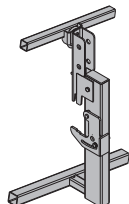

Adattatore sollevamento Xsafe plus Framax

Xsafe plus-Umsetzadapter Framax

6,6 586436000

zincato
altezza: 51,4 cm

Piastra a snodo Xsafe plus

Xsafe plus-Schwenklasche

2,3 586431000

zincato
altezza: 33 cm

Adattatore sollev. Xsafe plus cascef. a travi

Xsafe plus-Umsetzadapter Trägerschalung

586439000

zincato
altezza: 89 cm

Piastra di fissaggio Xsafe plus

Xsafe plus-Fixierlasche

4,7 586432000

zincato
larghezza: 16 cm
altezza: 43 cm