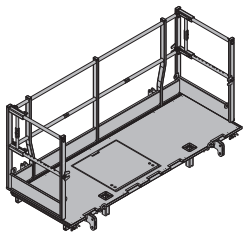

[kg] n. articolo

[kg] n. articolo

Passerella Xsafe plus 2,70m con parap. lat. **189,0 586401000**
Xsafe plus-Bühne 2,70m mit Seitengeländer

componenti in acciaio zincati
componenti in legno velatura gialla
altezza: 136 cm
Condizione di fornitura: ripiegato

Passerella Xsafe plus 2,00m **122,5 586407000**
Xsafe plus-Bühne 2,00m

componenti in acciaio zincati
componenti in legno velatura gialla
altezza: 136 cm
Condizione di fornitura: ripiegato

Passerella Xsafe plus 2,70m **151,7 586404000**
Xsafe plus-Bühne 2,70m

componenti in acciaio zincati
componenti in legno velatura gialla
altezza: 136 cm
Condizione di fornitura: ripiegato

Passerella Xsafe plus 1,35m con parap. lat. **131,5 586438000**
Xsafe plus-Bühne 1,35m mit Seitengeländer

componenti in acciaio zincati
componenti in legno velatura gialla
altezza: 136 cm
Condizione di fornitura: ripiegato

Passerella Xsafe plus 2,50m con parap. lat. **182,2 586402000**
Xsafe plus-Bühne 2,50m mit Seitengeländer