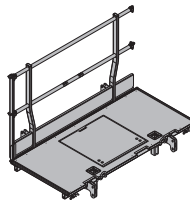

[kg] n. articolo

[kg] n. articolo

Passerella Xsafe plus 2,70m con parap. lat. **189,0 586401000**
Xsafe plus-Bühne 2,70m mit Seitengeländer

componenti in acciaio zincati
componenti in legno velatura gialla
altezza: 136 cm
Condizione di fornitura: ripiegato

Passerella Xsafe plus 2,00m **122,5 586407000**
Xsafe plus-Bühne 2,00m

componenti in acciaio zincati
componenti in legno velatura gialla
altezza: 136 cm
Condizione di fornitura: ripiegato

Passerella Xsafe plus 2,70m **151,7 586404000**
Xsafe plus-Bühne 2,70m

componenti in acciaio zincati
componenti in legno velatura gialla
altezza: 136 cm
Condizione di fornitura: ripiegato

Passerella Xsafe plus 1,35m con parap. lat. **131,5 586438000**
Xsafe plus-Bühne 1,35m mit Seitengeländer

componenti in acciaio zincati
componenti in legno velatura gialla
altezza: 136 cm
Condizione di fornitura: ripiegato

Passerella Xsafe plus 2,50m con parap. lat. **182,2 586402000**
Xsafe plus-Bühne 2,50m mit Seitengeländer