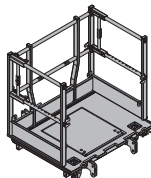

[kg] n. articolo

[kg] n. articolo

Passerella Xsafe plus 2,70m con parap. lat. **189,0 586401000**
Xsafe plus-Bühne 2,70m mit Seitengeländer

componenti in acciaio zincati
componenti in legno velatura gialla
altezza: 136 cm
Condizione di fornitura: ripiegato

Passerella Xsafe plus 2,00m **122,5 586407000**
Xsafe plus-Bühne 2,00m

componenti in acciaio zincati
componenti in legno velatura gialla
altezza: 136 cm
Condizione di fornitura: ripiegato

Passerella Xsafe plus 2,70m **151,7 586404000**
Xsafe plus-Bühne 2,70m

componenti in acciaio zincati
componenti in legno velatura gialla
altezza: 136 cm
Condizione di fornitura: ripiegato

Passerella Xsafe plus 1,35m con parap. lat. **131,5 586438000**
Xsafe plus-Bühne 1,35m mit Seitengeländer

componenti in acciaio zincati
componenti in legno velatura gialla
altezza: 136 cm
Condizione di fornitura: ripiegato

Passerella Xsafe plus 2,50m con parap. lat. **182,2 586402000**
Xsafe plus-Bühne 2,50m mit Seitengeländer