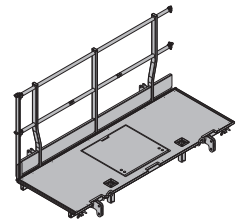

componenti in acciaio zincati
componenti in legno velatura gialla
altezza: 136 cm
Condizione di fornitura: ripiegato

Passerella Xsafe plus 1,35m con parap. lat. **131,5 586438000**
Xsafe plus-Bühne 1,35m mit Seitengeländer

componenti in acciaio zincati
componenti in legno velatura gialla
altezza: 136 cm
Condizione di fornitura: ripiegato

Passerella Xsafe plus 2,50m con parap. lat. **182,2 586402000**
Xsafe plus-Bühne 2,50m mit Seitengeländer

componenti in acciaio zincati
componenti in legno velatura gialla
altezza: 136 cm
Condizione di fornitura: ripiegato

Passerella Xsafe plus 1,35m **95,3 586408000**
Xsafe plus-Bühne 1,35m

componenti in acciaio zincati
componenti in legno velatura gialla
altezza: 136 cm
Condizione di fornitura: ripiegato

Passerella Xsafe plus 2,50m **144,5 586405000**
Xsafe plus-Bühne 2,50m

componenti in acciaio zincati
componenti in legno velatura gialla
altezza: 136 cm
Condizione di fornitura: ripiegato

Passerella Xsafe plus 1,00m **78,5 586409000**
Xsafe plus-Bühne 1,00m