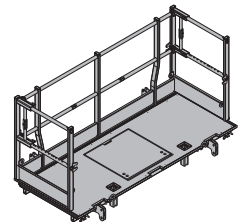

Passerella Xsafe plus 2,50m con parap. lat. **182,2 586402000**
Xsafe plus-Bühne 2,50m mit Seitengeländer

componenti in acciaio zincati
componenti in legno velatura gialla
altezza: 136 cm
Condizione di fornitura: ripiegato