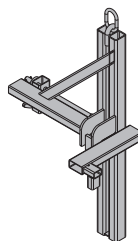

blu laccato
lunghezza: 96 cm

Adattatore per puntello Xsafe plus

Xsafe plus-Stützenadapter

41,0 586434000

zincato
altezza: 132 cm

Prol. corrente per sopralzo Xsafe plus 1,20m

Xsafe plus-Bühnenriegelverlängerung 1,20m

31,5 586413000

blu laccato
lunghezza: 146 cm

Asola di sollevamento Xsafe plus per cassero pilastro FX57,0

Xsafe plus-Kranöse Stützenschalung FX

586437000

zincato
altezza: 130 cm

[kg] n. articolo

Corrente per sollevamento Xsafe plus