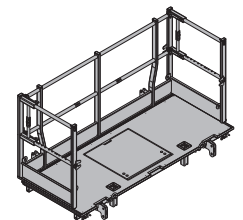

Passerella Xsafe plus 2,50m **144,5 586405000**
Xsafe plus-Bühne 2,50m

componenti in acciaio zincati
componenti in legno velatura gialla
altezza: 136 cm
Condizione di fornitura: ripiegato

Passerella Xsafe plus 1,00m **78,5 586409000**
Xsafe plus-Bühne 1,00m

componenti in acciaio zincati
componenti in legno velatura gialla
altezza: 136 cm
Condizione di fornitura: ripiegato

Passerella Xsafe plus 2,40m con parap. lat. **178,3 586403000**
Xsafe plus-Bühne 2,40m mit Seitengeländer

componenti in acciaio zincati
componenti in legno velatura gialla
altezza: 136 cm
Condizione di fornitura: ripiegato

Parapetto laterale Xsafe plus **20,5 586410000**
Xsafe plus-Seitengeländer

zincato
larghezza: 88 cm
altezza: 110 cm