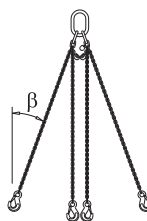

Osservare le istruzioni per l'uso!

CE

Ancorante espresso Doka 16x125mm

Doka-Expressanker 16x125mm

0,31 588631000

zincato
lunghezza: 18 cm
Osservare le istruzioni per l'uso!

Molla Doka 16mm

Doka-Coil 16mm

0,009 588633000

zincato
diametro: 1,6 cm

Forcella di trasporto per passerella K/M plus

Bühnen-Umsetzgabel K/M plus

232,0 583025000