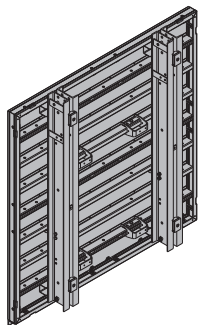

[kg] n. articolo

[kg] n. articolo

**Elemento a telaio Dokaset 2,70x2,70m**

**835,0 588900000**

Dokaset-Element 2,70x2,70m

zincato  
altezza: 282 cm

**Parapetto di protezione Dokaset 2,70m**

**21,0 588741000**

**Parapetto di protezione Dokaset 1,35m**

**15,0 588742000**

Dokaset-Gegengeländer

altezza: 183 cm

**Elem. a telaio Dokaset 2,70x2,70m con pass.**

**986,0 588901000**

Dokaset-Element 2,70x2,70m mit Bühne

zincato  
altezza: 282 cm  
Condizione di fornitura: ripiegato

Dokaset-Element 1,35x2,70m

zincato, verniciato con polvere  
altezza: 282 cm

**Angolo esterno Dokaset 3,30m**

**283,0 588914000**

Dokaset-Außenecke 3,30m

**Elem. a telaio Dokaset 1,35x2,70m con pass.**

**538,0 588903000**

Dokaset-Element 1,35x2,70m mit Bühne

zincato, verniciato con polvere  
altezza: 282 cm  
Condizione di fornitura: ripiegato

**Angolare Dokaset per angolo interno**

**7,9 588913000**

Dokaset-Bodenwinkel für Innenecke