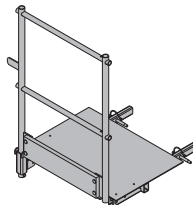

Prolunga passerella Xsafe 0,55m

41,0 587734000

Xsafe-Bühnenverlängerung 0,55m

componenti in legno velatura gialla
componenti in acciaio zincati