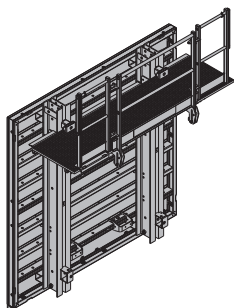

[kg] n. articolo

[kg] n. articolo

**Elemento a telaio Dokaset 2,70x2,70m**

**835,0 588900000**

Dokaset-Element 2,70x2,70m

zincato  
altezza: 282 cm

**Parapetto di protezione Dokaset 2,70m**

**21,0 588741000**

**Parapetto di protezione Dokaset 1,35m**

**15,0 588742000**

Dokaset-Gegengeländer

altezza: 183 cm

**Elem. a telaio Dokaset 2,70x2,70m con pass.**

**986,0 588901000**

Dokaset-Element 2,70x2,70m mit Bühne

zincato  
altezza: 282 cm  
Condizione di fornitura: ripiegato

Dokaset-Element 1,35x2,70m

zincato, verniciato con polvere  
altezza: 282 cm

**Angolo esterno Dokaset 3,30m**

**283,0 588914000**

Dokaset-Außenecke 3,30m

**Elem. a telaio Dokaset 1,35x2,70m con pass.**

**538,0 588903000**

Dokaset-Element 1,35x2,70m mit Bühne

zincato, verniciato con polvere  
altezza: 282 cm  
Condizione di fornitura: ripiegato

**Angolare Dokaset per angolo interno**

**7,9 588913000**

Dokaset-Bodenwinkel für Innenecke