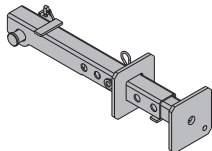

Parapetto 1,00m

Geländer 1,00m

3,8 584335000

zincato
lunghezza: 124 cm

Spinotto d'aggancio Framax

Framax-Spannklemme

1,5 588152000

zincato
lunghezza: 21 cm

Ancorante di testa Dokaset 12-36cm

Dokaset-Kopfanker 12-36cm

4,7 588905000

zincato, verniciato con polvere
lunghezza: 47 - 71 cm