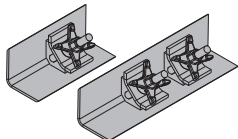

Morsa per negativi tipo 1 ....cm

Morsa per negativi tipo 2 ....cm

Aussparungsklemme .....cm

13,6 580066000

15,0 580067000

blu laccato

lunghezza lato: 10 cm

Catena a doppio aggancio Dokaset 1,50m

Dokaset-Zweistrangkette 1,50m

4,8 588917000

Osservare le istruzioni per l'uso!

CE