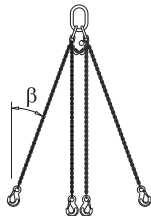

Cono di chiusura Dokaset 20cm

Dokaset-Verschlusskonus 20cm

0,50 588925000

lunghezza: 19,2 cm