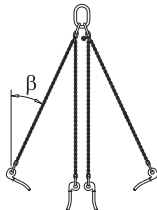

Gerüstrohr 48,3mm

zincato

**Collegamento tubo di ponteggio**

Gerüstrohranschluss

0,27 584375000

zincato
altezza: 7 cm

**Passerella per pilastri Doka 150/90cm**

Doka-Stützenbühne 150/90cm

211,8 588382000

zincato
lunghezza: 173 cm
larghezza: 173 cm
altezza: 130 cm
Condizione di fornitura: ripiegato

Parapetto protez. passer. pilastro 150/90cm**8,0 588385000**

Gegengeländer Stützenbühne 150/90cm

zincato
larghezza: 87 cm
altezza: 170 cm

**Fune di sospensione a 4 agganci Framax 3,20m****17,0 588230000**

Framax-Vierergehänge 3,20m

Osservare le istruzioni per l'uso!

**Perno di trasporto Framax 5kN****1,9 588621000**