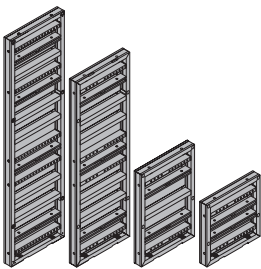

Elemento universale Framax Xlife 0,90x2,70m	148,0	588122500
Elemento universale Framax Xlife 0,90x1,35m	79,3	588124500
Elemento universale Framax Xlife 0,90x0,90m	63,0	588120500
Elemento universale Framax Xlife 0,90x3,30m	182,6	588228500

Framax Xlife-Uni-Element

zincato, verniciato con polvere
angoli contrassegnati in blu

Elemento universale Framax Xlife 1,20x2,70m	225,8	588601500
Elemento universale Framax Xlife 1,20x1,35m	116,7	588603500
Elemento universale Framax Xlife 1,20x0,90m	91,5	588604500
Elemento universale Framax Xlife 1,20x3,30m	276,7	588671500

Framax Xlife-Uni-Element

zincato, verniciato con polvere
angoli contrassegnati in blu

Elemento univers. Alu-Framax Xlife 0,75x2,70m	64,2	588322500
Elemento univers. Alu-Framax Xlife 0,75x1,35m	33,8	588324500
Elemento univers. Alu-Framax Xlife 0,75x0,90m	27,0	588326500