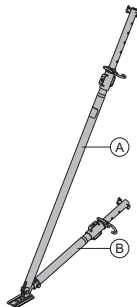

zincato
lunghezza: 20 cm

Tirante universale Framax 10-16cm	0,60	588158000
--	-------------	------------------

Framax-Universalverbinder 10-16cm

zincato
lunghezza: 26 cm

Piastra super 15,0	1,1	581966000
---------------------------	------------	------------------

Superplatte 15,0

zincato
altezza: 6 cm
diametro: 12 cm
apertura chiave: 27 mm

Puntellazione di sostegno 340 IB	24,3	580365000
---	-------------	------------------

Elementstütze 340 IB

costituito da:

(A) Puntello di piombatura 340 IB	16,7	588696000
--	-------------	------------------

zincato
lunghezza: 190,8 - 341,8 cm

(B) Puntello regolabile 120 IB	7,6	588248500
---------------------------------------	------------	------------------

zincato
lunghezza: 81,5 - 130,6 cm

zincato
Condizione di fornitura: ripiegato