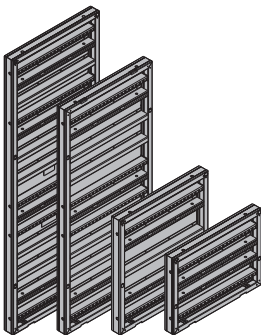

Elemento universale Framax Xlife 0,90x2,70m	148,0	588122500
Elemento universale Framax Xlife 0,90x1,35m	79,3	588124500
Elemento universale Framax Xlife 0,90x0,90m	63,0	588120500
Elemento universale Framax Xlife 0,90x3,30m	182,6	588228500

Framax Xlife-Uni-Element

zincato, verniciato con polvere
angoli contrassegnati in blu

Elemento universale Framax Xlife 1,20x2,70m	225,8	588601500
Elemento universale Framax Xlife 1,20x1,35m	116,7	588603500
Elemento universale Framax Xlife 1,20x0,90m	91,5	588604500
Elemento universale Framax Xlife 1,20x3,30m	276,7	588671500

Framax Xlife-Uni-Element

zincato, verniciato con polvere
angoli contrassegnati in blu

Elemento univers. Alu-Framax Xlife 0,75x2,70m	64,2	588322500
Elemento univers. Alu-Framax Xlife 0,75x1,35m	33,8	588324500
Elemento univers. Alu-Framax Xlife 0,75x0,90m	27,0	588326500

zincato
lunghezza: 20 cm

Tirante universale Framax 10-16cm	0,60	588158000
--	-------------	------------------

Framax-Universalverbinder 10-16cm

zincato
lunghezza: 26 cm

Piastra super 15,0	1,1	581966000
---------------------------	------------	------------------