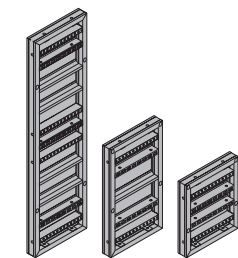

Elemento univers. Alu-Framax Xlife 0,75x2,70m	64,2	588322500
Elemento univers. Alu-Framax Xlife 0,75x1,35m	33,8	588324500
Elemento univers. Alu-Framax Xlife 0,75x0,90m	27,0	588326500

Alu-Framax Xlife-Uni-Element

verniciato con polvere
angoli contrassegnati in blu

Morsetto rapido Framax RU	3,3	588153400

Framax-Schnellspanner RU

zincato
lunghezza: 20 cm

Tirante universale Framax 10-16cm	0,60	588158000

Framax-Universalverbinder 10-16cm

zincato
lunghezza: 26 cm

Piastra super 15,0	1,1	581966000

Superplatte 15,0

zincato
altezza: 6 cm
diametro: 12 cm
apertura chiave: 27 mm

Puntellazione di sostegno 340 IB	24,3	580365000

Elementstütze 340 IB

costituito da:

(A) Puntello di piombatura 340 IB	16,7	588696000

zincato
lunghezza: 190,8 - 341,8 cm

(B) Puntello regolabile 120 IB	7,6	588248500

zincato
lunghezza: 81,5 - 130,6 cm

zincato
Condizione di fornitura: ripiegato