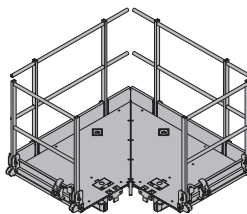

Passerella per pilastri Doka 150/90cm

Doka-Stützenbühne 150/90cm

211,8 588382000

zincato
lunghezza: 173 cm
larghezza: 173 cm
altezza: 130 cm
Condizione di fornitura: ripiegato