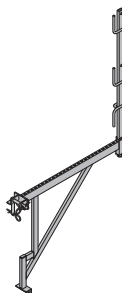

Doka-Coil 16mm

0,009 588633000

zincato
diametro: 1,6 cm

**Mensola Framax 90**

Framax-Konsole 90

12,5 588167000

zincato
larghezza: 103 cm
altezza: 185 cm
Condizione di fornitura: parapetto in dotazione

**Tubo di ponteggio 48,3mm 0,50m****1,7 682026000****Tubo di ponteggio 48,3mm 1,00m****3,6 682014000****Tubo di ponteggio 48,3mm 1,50m****5,4 682015000****Tubo di ponteggio 48,3mm 2,00m****7,2 682016000****Tubo di ponteggio 48,3mm 2,50m****9,0 682017000****Tubo di ponteggio 48,3mm 3,00m****10,8 682018000****Tubo di ponteggio 48,3mm 3,50m****12,6 682019000****Tubo di ponteggio 48,3mm 4,00m****14,4 682021000****Tubo di ponteggio 48,3mm 4,50m****16,2 682022000****Tubo di ponteggio 48,3mm 5,00m****18,0 682023000****Tubo di ponteggio 48,3mm 5,50m****19,8 682024000****Tubo di ponteggio 48,3mm 6,00m****21,6 682025000****Tubo di ponteggio 48,3mmm****3,6 682001000**

Gerüstrohr 48,3mm

zincato

**Collegamento tubo di ponteggio**

Gerüstrohranschluss

0,27 584375000

zincato
altezza: 7 cm

**Passerella per pilastri Doka 150/90cm**

Doka-Stützenbühne 150/90cm

211,8 588382000

zincato
lunghezza: 173 cm
larghezza: 173 cm
altezza: 130 cm
Condizione di fornitura: ripiegato

Parapetto protez. passer. pilastro 150/90cm**8,0 588385000**

Gegengeländer Stützenbühne 150/90cm