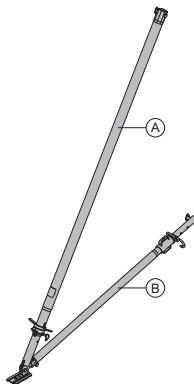

zincato
lunghezza: 190,8 - 341,8 cm

(B) Puntello regolabile 120 IB	7,6	588248500
---------------------------------------	------------	------------------

zincato
lunghezza: 81,5 - 130,6 cm

zincato
Condizione di fornitura: ripiegato

Puntellazione di sostegno 540 IB	41,4	580366000
---	-------------	------------------

Elementstütze 540 IB

costituito da:

(A) Puntello di piombatura 540 IB	30,7	588697000
--	-------------	------------------

zincato
lunghezza: 310,5 - 549,2 cm

(B) Puntello regolabile 220 IB	10,9	588251500
---------------------------------------	-------------	------------------

zincato
lunghezza: 172,5 - 221,1 cm

zincato
Condizione di fornitura: ripiegato

Eurex 60 550

Eurex 60 550

A seconda della lunghezza necessaria, costituito da:

- (A) **Puntello di piombatura Eurex 60 550** **42,5 582658000**
verniciato con polvere blu alluminio
lunghezza: 343 - 553 cm
- (B) **Prolunga Eurex 60 2,00m** **21,3 582651000**
verniciato con polvere blu alluminio
lunghezza: 250 cm
- (C) **Inserto collegamento telaio Eurex 60** **8,6 582652000**
alluminio
lunghezza: 100 cm
diametro: 12,8 cm
- (D) **Pezzo di giunzione Eurex 60 IB** **4,2 582657500**
zincato
lunghezza: 15 cm
larghezza: 15 cm
altezza: 30 cm
- (E) **Piede per puntello di piombatura Eurex 60 EB** **8,0 582660500**
zincato
lunghezza: 31 cm
larghezza: 12 cm
altezza: 33 cm
- (F) **Puntello regolabile 540 Eurex 60 IB** **27,8 582659500**
zincato
lunghezza: 303,5 - 542,2 cm