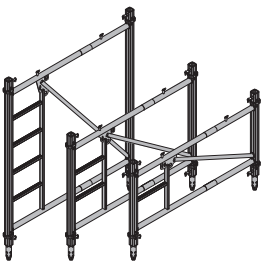

[kg] n. articolo

[kg] n. articolo

Telaio Staxo 100 0,90m  
 Telaio Staxo 100 1,20m  
 Telaio Staxo 100 1,80m  
 Staxo 100-Rahmen

24,0 582302000  
 28,0 582301000  
 37,0 582300000

zincato

Diagonale a croce 9.060  
 Diagonale a croce 9.100  
 Diagonale a croce 9.150  
 Diagonale a croce 9.165  
 Diagonale a croce 9.175  
 Diagonale a croce 9.200  
 Diagonale a croce 9.250  
 Diagonale a croce 9.300  
 Diagonale a croce 12.060  
 Diagonale a croce 12.100  
 Diagonale a croce 12.150  
 Diagonale a croce 12.165  
 Diagonale a croce 12.175  
 Diagonale a croce 12.200  
 Diagonale a croce 12.250  
 Diagonale a croce 12.300  
 Diagonale a croce 18.100  
 Diagonale a croce 18.150  
 Diagonale a croce 18.165  
 Diagonale a croce 18.175  
 Diagonale a croce 18.200  
 Diagonale a croce 18.250  
 Diagonale a croce 18.300

Diagonalkreuz

zincato

Condizione di fornitura: ripiegato

Diagonale a croce H 9.100  
 Diagonale a croce H 9.150  
 Diagonale a croce H 9.200  
 Diagonale a croce H 9.250  
 Diagonale a croce H 12.100  
 Diagonale a croce H 12.150  
 Diagonale a croce H 12.200  
 Diagonale a croce H 12.250