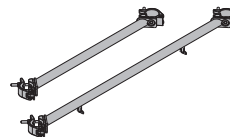

zincato  
altezza: 120 cm  
Condizione di fornitura: ripiegato

**FermapiEDE Staxo 100**  
Staxo 100-Fußwehr

5,5 582329000

zincato  
lunghezza: 131 cm  
altezza: 15 cm

**Supporto per piattaforme Staxo 100 1,00m**

**Supporto per piattaforme Staxo 100 1,50m**

Staxo 100-Belagstrebe

6,1 582348000

9,0 582349000

zincato  
apertura chiave: 22 mm

**Ancorante espresso Doka 16x125mm**

Doka-Expressanker 16x125mm

0,31 588631000