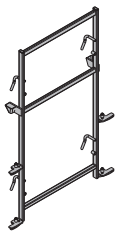

Parapetto laterale Staxo 100	17,5	582317500
Parapetto laterale Staxo 150	20,0	582318500
Parapetto laterale Staxo 175	23,2	582331500
Parapetto laterale Staxo 200	24,1	582319500
Parapetto laterale Staxo 250	27,5	582320500
Parapetto laterale Staxo 300	31,1	582321500

Staxo-Seitengeländer

zincato
altezza: 152 cm

Spinotto con molla 16mm	0,25	582528000

Federbolzen 16mm

zincato
lunghezza: 15 cm

Tubo di ponteggio 48,3mm 0,50m	1,7	682026000
Tubo di ponteggio 48,3mm 1,00m	3,6	682014000
Tubo di ponteggio 48,3mm 1,50m	5,4	682015000
Tubo di ponteggio 48,3mm 2,00m	7,2	682016000
Tubo di ponteggio 48,3mm 2,50m	9,0	682017000
Tubo di ponteggio 48,3mm 3,00m	10,8	682018000
Tubo di ponteggio 48,3mm 3,50m	12,6	682019000
Tubo di ponteggio 48,3mm 4,00m	14,4	682021000
Tubo di ponteggio 48,3mm 4,50m	16,2	682022000
Tubo di ponteggio 48,3mm 5,00m	18,0	682023000
Tubo di ponteggio 48,3mm 5,50m	19,8	682024000
Tubo di ponteggio 48,3mm 6,00m	21,6	682025000
Tubo di ponteggio 48,3mm .....m	3,6	682001000

Gerüstrohr 48,3mm

zincato