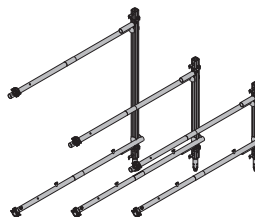

Staxo-Keilaufleger WS10

**8,7 582796000**zincato  
lunghezza: 31 cm  
larghezza: 15 cm  
altezza: 23 cm**Cuneo Staxo WU12/14**

Staxo-Keilaufleger WU12/14

**12,2 582350000**zincato  
lunghezza: 35,6 cm  
larghezza: 15 cm  
altezza: 33,6 cm**Piastra a snodo per testa registrabile**

Gelenkaufsatz Kopfspindel

**5,2 582799000**zincato  
lunghezza: 20,8 cm  
larghezza: 15,0 cm  
altezza: 14,4 cm**Piede registrabile**

Fußspindel

**9,0 582637000**zincato  
altezza: 69 cm**Piede registrabile 70**

Lastspindel 70

**8,8 582639000**zincato  
altezza: 101 cm**Piede registrabile 130**

Lastspindel 130

**13,0 582711000**zincato  
altezza: 173 cm**Piastra di compensazione**

Ausgleichsplatte

**1,2 582239000**arancione  
nero  
diametro: 30 cm**Puntello singolo Staxo 100 1,80m**

Puntello singolo Staxo 100 1,20m

Puntello singolo Staxo 100 0,90m

Staxo 100-Einzelstiel

zincato

**17,0 582303000****21,5 582304000****20,2 582305000****Puntello per solai Doka Eurex 60 550**

Doka-Deckenstütze Eurex 60 550