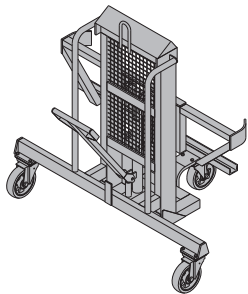

Zweirad-Transportroller

blu laccato  
 larghezza: 57 cm

**Carrello elevatore TG****168,0 582778000**

Hubwagen TG

zincato  
 lunghezza: 99 cm  
 larghezza: 152 cm  
 altezza: 148 cm  
 Osservare le istruzioni per l'uso!