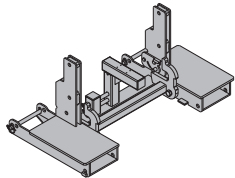

Zweirad-Transportroller

blu laccato  
 larghezza: 57 cm

**Carrello elevatore TG****168,0 582778000**

Hubwagen TG

zincato  
 lunghezza: 99 cm  
 larghezza: 152 cm  
 altezza: 148 cm  
 Osservare le istruzioni per l'uso!

CE

**Attrezzo per spostamenti TG per muletto****83,0 582797000**

Umsetzgerät TG für Stapler

zincato  
 lunghezza: 60 cm  
 larghezza: 113 cm  
 altezza: 52 cm  
 Osservare le istruzioni per l'uso!

CE

**Corrente multiuso WS10 Top50 2,00m****38,9 580007000**