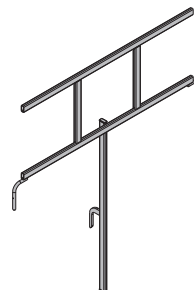

zincato  
altezza: 120 cm  
Condizione di fornitura: ripiegato

**FermapiEDE Staxo 100**  
Staxo 100-Fußwehr

5,5 582329000

zincato  
lunghezza: 131 cm  
altezza: 15 cm

**Supporto per piattaforme Staxo 100 1,00m**

**Supporto per piattaforme Staxo 100 1,50m**

Staxo 100-Belagstrebe

6,1 582348000

9,0 582349000

zincato  
apertura chiave: 22 mm

**Ancorante espresso Doka 16x125mm**

Doka-Expressanker 16x125mm

0,31 588631000

zincato  
lunghezza: 18 cm  
Osservare le istruzioni per l'uso!

**Parapetto di testa Staxo**

Staxo-Stirngeländer

10,5 582316000

zincato  
lunghezza: 140 cm  
altezza: 152 cm

**Molla Doka 16mm**

Doka-Coil 16mm