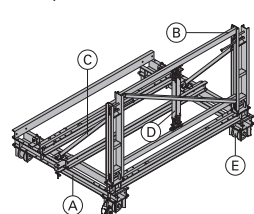

[kg] n. articolo

[kg] n. articolo

Telaio del carrello di casseratura TS**936,0 584336000**

Grundgestell Schalwagen TS

costituito da:

- (A) **Telaio orizzontale carrello di casseratura T** **505,0 584337000**
 (B) **Telaio verticale carrello di casseratura T** **177,0 584338000**
 (C) **Puntone telaio per carrello di casseratura T** **13,5 584339000**
 2 pezzi
 (D) **Puntello telescopico GS T6 95/140cm** **10,3 584340000**
 2 pezzi
 zincato
 (E) **Ruota flangiata T** **51,0 584341000**
 4 pezzi

zincato
 lunghezza: 330 cm
 larghezza: 229 cm
 altezza: 214 cm
 Condizione di fornitura: ripiegato

Puntello telescopico T7 150/200cm**21,6 584324000**

Spindelstrebe T7 150/200cm

zincato

**Puntello telescopico GS T7 109/166cm****21,6 584345000**