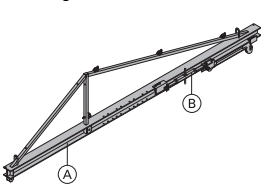

zincato
 lunghezza: 330 cm
 larghezza: 229 cm
 altezza: 214 cm
 Condizione di fornitura: ripiegato

Puntello telescopico T7 150/200cm**21,6 584324000**

Spindelstrebe T7 150/200cm

zincato

**Puntello telescopico GS T7 109/166cm****21,6 584345000**

Spindelstrebe GS T7 109/166cm

zincato

**Braccio del carrello di casseratura T****357,0 584342000**

Ausleger Schalwagen T

costituito da:

- (A) **Telaio del braccio carrello di casseratura T** **295,0 584343000**
 (B) **Slitta braccio carrello di casseratura T** **63,0 584344000**
 zincato
 lunghezza: 64,4-102,2 cm

zincato
 lunghezza: 580 cm
 altezza: 127 cm

Puntello telescopico T6 73/110cm**10,2 584355000**

Spindelstrebe T6 73/110cm

zincato

**Puntello telescopico T7 75/110cm****13,2 584308000**

Spindelstrebe T7 75/110cm