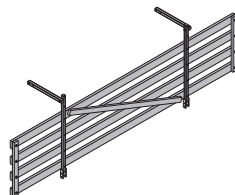

zincato
lunghezza: 13 cm
larghezza: 12 cm
altezza: 8 cm

Puntello parapetto carrello di cassetta T **18,0 584348000**
Geländerstreben Schwalgen T

zincato
altezza: 300 cm
Condizione di fornitura: ripiegato

Listello d'aggancio per movimentazione T **8,3 584368000**
Anhängelasche T

zincato
lunghezza: 28 cm
larghezza: 14 cm
altezza: 8 cm

Corrimano esterno T 0,70m **2,8 584353000**
Geländerholm T 0,70m

zincato
lunghezza: 86,6 cm

Parapetto prefabbricato T superiore **86,0 584376000**
Fertigeländer T oben

componenti in acciaio zincati
componenti in legno velatura gialla
lunghezza: 490 cm
altezza: 156 cm

Prolunga per portante di sospensione T 1,00m **89,5 584361000**
Hängeträgerverlängerung T 1,00m