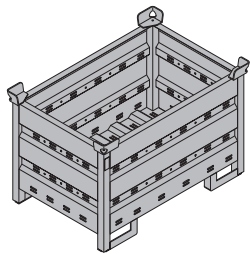

[kg] n. articolo

Container riutilizzabile Doka 1,20x0,80m

Doka-Mehrwegcontainer 1,20x0,80m

75,0 583011000

zincato
altezza: 78 cm
Osservare le istruzioni per l'uso!

[kg] n. articolo

Pallet di stoccaggio Doka 1,20x0,80m

Doka-Stapelpalette 1,20x0,80m

39,5 583016000

zincato
altezza: 77 cm
Osservare le istruzioni per l'uso!

Divisorio del container riutilizzabile 0,80m

Divisorio del container riutilizzabile 1,20m

3,7 583018000

Doka-Kleinteilebox

106,4 583010000

componenti in legno velatura gialla
componenti in acciaio zincati
lunghezza: 154 cm
larghezza: 83 cm
altezza: 77 cm
Osservare le istruzioni per l'uso!

Gabbia Frami 1,20m