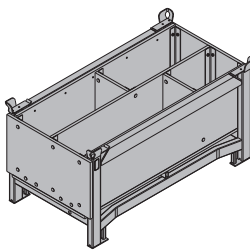

Doka-Stapelpalette 1,20x0,80m

39,5 583016000

zincato
altezza: 77 cm
Osservare le istruzioni per l'uso!

Divisorio del container riutilizzabile 0,80m

Divisorio del container riutilizzabile 1,20m

3,7 583018000

5,5 583017000

Mehrwegcontainer Unterteilung

componenti in legno velatura gialla
componenti in acciaio zincati

Ruote per carrello di traslazione B

Anklemm-Radsatz B

33,5 586168000

blu laccato

Cassetta per accessori Doka

Doka-Kleinteilebox

106,4 583010000

componenti in legno velatura gialla
componenti in acciaio zincati
lunghezza: 154 cm
larghezza: 83 cm
altezza: 77 cm
Osservare le istruzioni per l'uso!

Gabbia Frami 1,20m

Frami-Palette 1,20m

68,0 588478000

zincato
lunghezza: 138 cm
larghezza: 100 cm
altezza: 114 cm
Osservare le istruzioni per l'uso!

Gabbia Doka 1,70x0,80m

Doka-Gitterbox 1,70x0,80m

87,0 583012000

zincato
altezza: 113 cm
Osservare le istruzioni per l'uso!