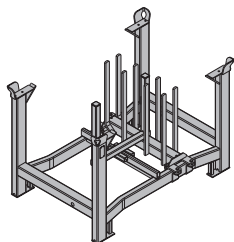

zincato

27,3 586525000

Pallet in legno 1,22x1,60m (DB, HT)

Pallet in legno 0,80x1,60m (DB, HT)

Holzpalette (DB, HT)

altezza: 18 cm

24,0 176139000

20,0 176140000

Pallet per trave di compensazione Dokadek

Dokadek-Ausgleichsträgerpalette

zincato
lunghezza: 119 cm
larghezza: 79 cm
altezza: 81 cm

62,5 586528000

Cinghia di movimentazione 50

Stapelgurt 50

verniciato con polvere blu
Fornitura: 2 pezzi