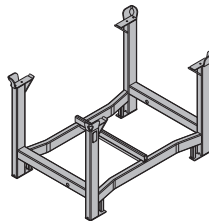

[kg] n. articolo

Container riutilizzabile Doka 1,20x0,80m

Doka-Mehrwegcontainer 1,20x0,80m

75,0 583011000

zincato
altezza: 78 cm
Osservare le istruzioni per l'uso!

[kg] n. articolo

Pallet di stoccaggio Doka 1,20x0,80m

Doka-Stapelpalette 1,20x0,80m

39,5 583016000

zincato
altezza: 77 cm
Osservare le istruzioni per l'uso!

Divisorio del container riutilizzabile 0,80m

Divisorio del container riutilizzabile 1,20m

3,7 583018000

5,5 583017000

Mehrwegcontainer Unterteilung

componenti in legno velatura gialla
componenti in acciaio zincati

Ruote per carrello di traslazione B

Anklemm-Radsatz B

33,5 586168000

blu laccato

Cassetta per accessori Doka

Doka-Kleinteilebox

106,4 583010000

componenti in legno velatura gialla
componenti in acciaio zincati
lunghezza: 154 cm
larghezza: 83 cm
altezza: 77 cm
Osservare le istruzioni per l'uso!

Gabbia Frami 1,20m