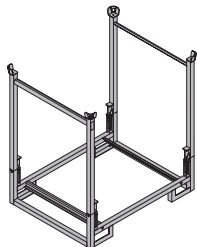

3,1 586156000

Pallet per mensole con passerella M

Palette für Bühnenkonsolen M

zincato
lunghezza: 146 cm
larghezza: 115 cm
altezza: 156 cm
Osservare le istruzioni per l'uso!

74,9 580549000

Pallet per puntellazioni Doka

Doka-Traggerüstpalette

zincato
lunghezza: 180 cm
larghezza: 120 cm
altezza: 29 cm
Osservare le istruzioni per l'uso!

64,6 582783000

Gabbia Staxo 40 1,80m

Staxo 40-Palette 1,80m

zincato
lunghezza: 169 cm
larghezza: 134 cm
altezza: 27 cm