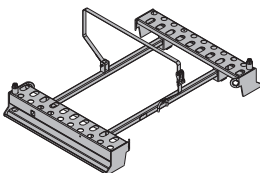

Pallet per trave di compensazione Dokadek

Dokadek-Ausgleichsträgerpalette

zincato
lunghezza: 119 cm
larghezza: 79 cm
altezza: 81 cm

62,5 586528000

Cinghia di movimentazione 50

Stapelgurt 50

verniciato con polvere blu
Fornitura: 2 pezzi

3,1 586156000

Pallet per mensole con passerella M

Palette für Bühnenkonsolen M

zincato
lunghezza: 146 cm
larghezza: 115 cm
altezza: 156 cm
Osservare le istruzioni per l'uso!

74,9 580549000

Pallet per puntellazioni Doka

Doka-Traggerüstpalette

zincato
lunghezza: 180 cm
larghezza: 120 cm
altezza: 29 cm
Osservare le istruzioni per l'uso!

64,6 582783000

Gabbia Staxo 40 1,80m

Staxo 40-Palette 1,80m

zincato
lunghezza: 169 cm
larghezza: 134 cm
altezza: 27 cm