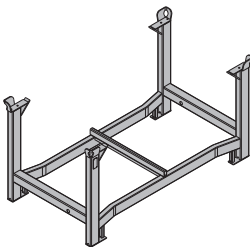

Doka-Kleinteilebox

106,4 583010000

componenti in legno velatura gialla
componenti in acciaio zincati
lunghezza: 154 cm
larghezza: 83 cm
altezza: 77 cm
Osservare le istruzioni per l'uso!

Gabbia Frami 1,20m

Frami-Palette 1,20m

68,0 588478000

zincato
lunghezza: 138 cm
larghezza: 100 cm
altezza: 114 cm
Osservare le istruzioni per l'uso!

Gabbia Doka 1,70x0,80m

Doka-Gitterbox 1,70x0,80m

87,0 583012000

zincato
altezza: 113 cm
Osservare le istruzioni per l'uso!

Gabbia Frami 1,50m

Frami-Palette 1,50m

74,0 588476000

zincato
lunghezza: 168 cm
larghezza: 100 cm
altezza: 114 cm
Osservare le istruzioni per l'uso!

Pallet di stoccaggio Doka 1,55x0,85m

Doka-Stapelpalette 1,55x0,85m

42,0 586151000

zincato
altezza: 77 cm
Osservare le istruzioni per l'uso!

Gabbia Alu-Framax

Alu-Framax-Palette

126,7 588396000

zincato
lunghezza: 280 cm
larghezza: 110 cm
altezza: 107 cm
Condizione di fornitura: ripiegato
Osservare le istruzioni per l'uso!