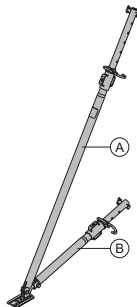

Superplatte 15,0

zincato

altezza: 6 cm

diametro: 12 cm

apertura chiave: 27 mm

Puntello di piombatura 260 IB	12,8	588437500
--------------------------------------	-------------	------------------

Justierstütze 260 IB

zincato

lunghezza: 146,8 - 256,7 cm

Puntellazione di sostegno 340 IB	24,3	580365000
---	-------------	------------------

Elementstütze 340 IB

costituito da:

(A) Puntello di piombatura 340 IB	16,7	588696000
--	-------------	------------------

zincato

lunghezza: 190,8 - 341,8 cm

(B) Puntello regolabile 120 IB	7,6	588248500
---------------------------------------	------------	------------------

zincato

lunghezza: 81,5 - 130,6 cm

zincato

Condizione di fornitura: ripiegato

Testa per puntello di piombatura EB	1,4	588945000
--	------------	------------------

Strebenkopf EB

zincato

larghezza: 9 cm

altezza: 14 cm

Attrezzo di smontaggio universale	3,7	582768000
--	------------	------------------