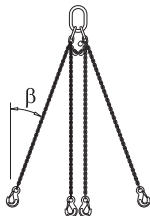

Frami-Konsole 60

zincato

lunghezza: 98 cm

altezza: 157 cm

[kg] n. articolo

[kg] n. articolo

Tubo di ponteggio 48,3mm 0,50m	1,7	682026000
Tubo di ponteggio 48,3mm 1,00m	3,6	682014000
Tubo di ponteggio 48,3mm 1,50m	5,4	682015000
Tubo di ponteggio 48,3mm 2,00m	7,2	682016000
Tubo di ponteggio 48,3mm 2,50m	9,0	682017000
Tubo di ponteggio 48,3mm 3,00m	10,8	682018000
Tubo di ponteggio 48,3mm 3,50m	12,6	682019000
Tubo di ponteggio 48,3mm 4,00m	14,4	682021000
Tubo di ponteggio 48,3mm 4,50m	16,2	682022000
Tubo di ponteggio 48,3mm 5,00m	18,0	682023000
Tubo di ponteggio 48,3mm 5,50m	19,8	682024000
Tubo di ponteggio 48,3mm 6,00m	21,6	682025000
Tubo di ponteggio 48,3mmm	3,6	682001000
Gerüstrohr 48,3mm		

zincato

Collegamento tubo di ponteggio	0,27	584375000
Gerüstrohranschluss		

zincato
altezza: 7 cm

Giunto con vite 48mm 50	0,84	682002000
Anschraubkupplung 48mm 50		

zincato
apertura chiave: 22 mm

Catena di sospensione a 4 funi Doka 3,20m	15,0	588620000
Doka-Vierstrangkette 3,20m		

Osservare le istruzioni per l'uso!

CE

Gancio di trasporto Frami 2,5kN	0,56	588494000
Frami-Transporthaken 2,5kN		

zincato
lunghezza: 17,5 cm
Osservare le istruzioni per l'uso!

CE

Staffa di sollevamento Frami	7,5	588438000
Frami-Umsetzbügel		

zincato
larghezza: 15 cm
altezza: 21 cm
Osservare le istruzioni per l'uso!

CE

Tappo di ancoraggio Frami	0,002	588444000
Frami-Ankerstopfen		

blu
diametro: 2,5 cm

Tappo chiusura Frami	0,003	588445000
Frami-Abdeckstopfen		