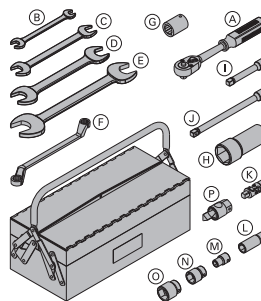

**Nastro di aggancio 55cm**

Gurtschnellverschluss 55cm

0,07 580787000

gialla

Cassetta attrezzi universale 15,0

Universal-Werkzeugbox 15,0

9,1 580392000

In dotazione:

(A) Leva a cricco con raccordo 1/2"**0,73 580580000**

zincato
lunghezza: 30 cm

(B) Chiave fissa 13/17**0,08 580577000****(C) Chiave fissa 22/24****0,22 580587000****(D) Chiave fissa 30/32****0,80 580897000****(E) Chiave fissa 36/41****1,0 580586000****(F) Chiave fissa a collare 17/19****0,27 580590000****(G) Chiave a tubo 22****0,31 580589000****(H) Chiave fissa a tubo 41****0,99 580585000****(I) Prolunga 11cm 1/2"****0,20 580581000****(J) Prolunga 22cm 1/2"****0,31 580582000****(K) Giunto cardanico****0,16 580583000****(L) Bussola stellare 19 1/2" L****0,16 580598000****(M) Bussola stellare 13 1/2"****0,06 580576000****(N) Bussola stellare 24 1/2"****0,12 580584000****(O) Bussola stellare 30 1/2"****0,20 580575000****(P) Chiave per cono premontaggio 15,0 DK****0,30 580579000**

zincato
lunghezza: 8 cm
apertura chiave: 30 mm

**Scarpetta di sospensione A**

Aufhängeschuh A

10,0 580407000

zincato
lunghezza: 22 cm
larghezza: 13 cm
altezza: 34 cm

Profilo di sospensione AK

Aufhängeprofil AK