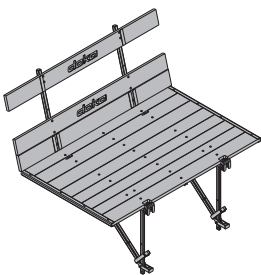

[kg] n. articolo

[kg] n. articolo

Ponte pieghevole Doka K 3,00m
Ponte pieghevole Doka K 4,50m
Doka-Faltbühne K

291,5 580442000
444,5 580443000

componenti in legno velatura gialla
componenti in acciaio zincati
Condizione di fornitura: ripiegato

Piattaforma di lavoro 120 3,30m
Piattaforma di lavoro 120 4,30m
Hängebühne 120

44,0 580411000
52,6 580412000

zincato
Condizione di fornitura: ripiegato

Mensola pieghevole K
Faltkonsole K

52,4 580441000

zincato
lunghezza: 224 cm
altezza: 245 cm
Condizione di fornitura: ripiegato

zincato
lunghezza: 34 cm
larghezza: 19 cm

Ponte pieghevole Doka K angolo esterno
Doka-Faltbühne K Außenecke

460,0 580424000

componenti in legno velatura gialla
componenti in acciaio zincati
Condizione di fornitura: ripiegato

Barra d'appoggio
Stützstab

32,9 580416000

zincato
lunghezza: 370 cm

Mensola di compensazione 3,00m
Ausgleichsbühne 3,00m

153,5 580485000

componenti in legno velatura gialla
componenti in acciaio zincati
Condizione di fornitura: ripiegato