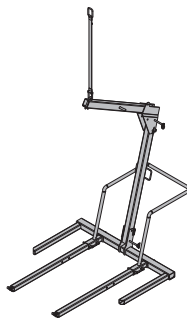

zincato

altezza: 87 cm

Parapetto di protezione laterale T	29,1	580488000
---	-------------	------------------

Seitenschutzgeländer T

zincato

lunghezza: 115 - 175 cm

altezza: 112 cm

Staffa per parapetto universale	3,0	580478000
--	------------	------------------

Universal-Geländerbügel

zincato

altezza: 20 cm

Catena di sospensione a 4 funi Doka 3,20m	15,0	588620000
--	-------------	------------------

Doka-Vierstrangkette 3,20m

Osservare le istruzioni per l'uso!

CE

Forcella di trasporto per passerella K/M plus	232,0	583025000
--	--------------	------------------

Bühnen-Umsetzgabel K/M plus

zincato

lunghezza: 305 cm

larghezza: 204 cm

Forcella di trasporto per passerella K/M	194,0	580492000
---	--------------	------------------

Bühnen-Umsetzgabel K/M

blu laccato

lunghezza: 205 - 262 cm

larghezza: 210 cm

Condizione di fornitura: ripiegato

Osservare le istruzioni per l'uso!

CE

Vite a stella	0,75	580425000
----------------------	-------------	------------------

Sternschraube

zincato

lunghezza: 17 cm