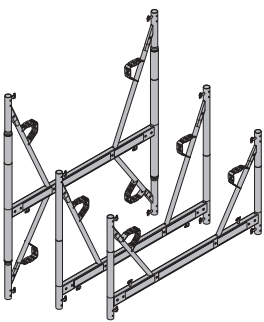

[kg] n. articolo

[kg] n. articolo

<b>Telaio Staxo 40 0,90m</b>	<b>14,6</b>	<b>582202000</b>
<b>Telaio Staxo 40 1,20m</b>	<b>17,5</b>	<b>582201000</b>
<b>Telaio Staxo 40 1,80m</b>	<b>24,5</b>	<b>582200000</b>
Staxo 40-Rahmen		

zincato

<b>Inserto collegamento telaio Staxo 40</b>	<b>0,60</b>	<b>582203000</b>
Staxo 40-Kupplungsstück		

zincato  
altezza: 30,8 cm

<b>Connettore Staxo 40 D48,3mm</b>	<b>0,07</b>	<b>582204000</b>
Staxo 40-Rohrstecker D48,3mm		

zincato

<b>Testa registrabile a croce Staxo 40 30cm</b>	<b>6,5</b>	<b>582209000</b>
Staxo 40-Vierwegkopfspindel 30cm		

zincato  
altezza: 67,8 cm

<b>Testa registrabile a croce Staxo 40 70cm</b>	<b>8,9</b>	<b>582210000</b>
Staxo 40-Vierwegkopfspindel 70cm		