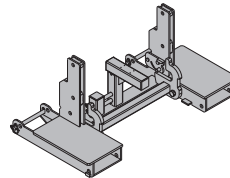

Spindellasche T

3,1 584371000

zincato  
larghezza: 20 cm  
altezza: 25 cm**Attrezz. per spostamenti TG per muletto**

Umsetzgerät TG für Stapler

83,0 582797000

zincato  
lunghezza: 60 cm  
larghezza: 113 cm  
altezza: 52 cm  
Osservare le istruzioni per l'uso!