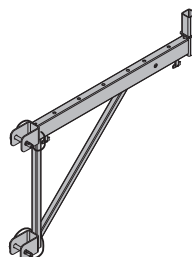

Gerüstbelag mit Durchstieg

**Basetta d'appoggio EB** 1,8 588245500

Stützenschuh EB

zincato  
lunghezza: 20 cm  
larghezza: 11 cm  
altezza: 10 cmalluminio  
**Adattatore per punt. di piombatura Staxo 40** 1,6 582214000

Staxo 40-Justierstützenadapter

zincato  
altezza: 16 cm

<b>Piattaforma 30/100cm</b>	<b>7,4</b>	<b>582231000</b>
<b>Piattaforma 30/150cm</b>	<b>10,6</b>	<b>582232000</b>
<b>Piattaforma 30/200cm</b>	<b>13,5</b>	<b>582234000</b>
<b>Piattaforma 30/250cm</b>	<b>16,4</b>	<b>582235000</b>
<b>Piattaforma 30/300cm</b>	<b>19,5</b>	<b>582236000</b>

Gerüstbelag

zincato  
**Attrezzo di smontaggio universale** 3,7 582768000

Universal-Lösewerkzeug

zincato  
lunghezza: 75,5 cm**Mensola Staxo 40 90cm** 8,6 582212000

Staxo 40-Konsole 90cm

zincato  
larghezza: 108,9 cm  
altezza: 65,5 cm**Ancorante espresso Doka 16x125mm** 0,31 588631000

Doka-Expressanker 16x125mm

zincato  
lunghezza: 18 cm  
Osservare le istruzioni per l'uso!**Molla Doka 16mm** 0,009 588633000

Doka-Coil 16mm

zincato  
diametro: 1,6 cm**Supporto per piattaforme Staxo 40 1,00m** 5,7 582215000**Supporto per piattaforme Staxo 40 1,50m** 7,3 582216000**Supporto per piattaforme Staxo 40 2,00m** 9,3 582217000