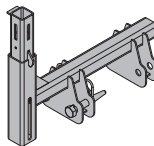

[kg] n. articolo

Ancorante espresso Doka 16x125mm

Doka-Expressanker 16x125mm

0,31 588631000

zincato
lunghezza: 18 cm
Osservare le istruzioni per l'uso!

[kg] n. articolo

Adattatore XP Dokamatic

Dokamatic-Adapter XP

10,2 586474000

zincato
lunghezza: 54 cm

Molla Doka 16mm

Doka-Coil 16mm

0,009 588633000

zincato
diametro: 1,6 cm

Adattatore ad inserimento XP

Einschubadapter XP

4,1 586478000