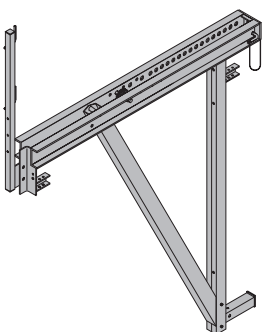

[kg] Cikkszám

Gátszalukonzol D15 K

Sperrkonsole D15 K

136,4 580630000

kék, lakkozott
 szélesség: 166 cm
 Szállítási állapot: korlát mellékelve

**Gátszalukonzol D15/3**

Sperrkonsole D15/3

170,0 580631000

kék, lakkozott
 szélesség: 215 cm
 Szállítási állapot: korlát mellékelve

**Gátszalukonzol D22 K**

Sperrkonsole D22 K

190,0 580610000

kék, lakkozott
 szélesség: 189 cm
 Szállítási állapot: korlát mellékelve

**Gátszalukonzol D22 F**

Sperrkonsole D22 F

203,0 580611000

kék, lakkozott
 szélesség: 237 cm
 Szállítási állapot: korlát mellékelve

**Gátszalukonzol D15 3,00m U120**

Gátszalukonzol D15 3,50m U140

Gátszalukonzol D22 3,00m U160