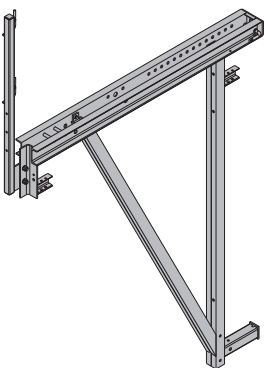

[kg] Cikkszám

Gátszalukonzol D15 K

Sperrkonsole D15 K

136,4 580630000

kék, lakkozott
 szélesség: 166 cm
 Szállítási állapot: korlát mellékelve

**Gátszalukonzol D15/3**

Sperrkonsole D15/3

170,0 580631000

kék, lakkozott
 szélesség: 215 cm
 Szállítási állapot: korlát mellékelve

**Gátszalukonzol D22 K**

Sperrkonsole D22 K

190,0 580610000

kék, lakkozott
 szélesség: 189 cm
 Szállítási állapot: korlát mellékelve

**Gátszalukonzol D22 F**

Sperrkonsole D22 F

203,0 580611000

kék, lakkozott
 szélesség: 237 cm
 Szállítási állapot: korlát mellékelve

**Gátszalukonzol D15 3,00m U120**

Gátszalukonzol D15 3,50m U140

Gátszalukonzol D22 3,00m U160