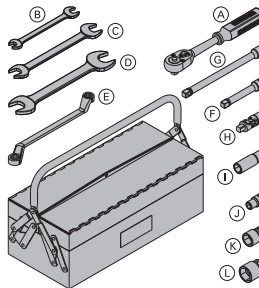

Pótszerszámok MF	4,1 580682000

Zusatzwerkzeuge MF

A következőkből áll:

(A) Racsnis hajtókar 3/4"	1,5 580894000
horganyzott hosszúság: 50 cm	
(B) Csapos dugókulcs 17 1/2"	0,07 580685000
(C) Csapos dugókulcs 50 3/4"	0,81 581449000
(D) Hosszabbító 20cm 3/4"	0,68 580683000
(E) Átmenő rész A 1/2"x3/4"	0,18 580684000
(F) Univerzális kónuszkulcs 15,0/20,0	0,90 581448000
horganyzott hosszúság: 9 cm kulcsméret: 50 mm