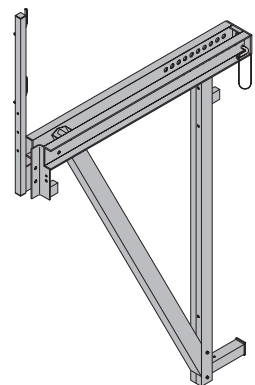

[kg] Cikkszám

Gátszalukonzol D15 K

Sperrkonsole D15 K

136,4 580630000

kék, lakkozott
szélesség: 166 cm
Szállítási állapot: korlát mellékelve

Gátszalukonzol D15/3

Sperrkonsole D15/3

170,0 580631000

kék, lakkozott
szélesség: 215 cm
Szállítási állapot: korlát mellékelve

Gátszalukonzol D22 K

Sperrkonsole D22 K

190,0 580610000

kék, lakkozott
szélesség: 189 cm
Szállítási állapot: korlát mellékelve

Gátszalukonzol D22 F

Sperrkonsole D22 F

203,0 580611000

kék, lakkozott
szélesség: 237 cm
Szállítási állapot: korlát mellékelve

Gátszalukonzol D15 3,00m U120

Gátszalukonzol D15 3,50m U140

Gátszalukonzol D22 3,00m U160

Gátszalukonzol D22 4,00m U160

Sperrriegel D

87,6 580632000

119,7 580638000

115,5 580613000

154,5 580615000

kék, lakkozott

Orsós támaszrúd D15 3,00m

Spindelstrebe D15 3,00m

38,0 580633000

kék, lakkozott
hosszúság: 211 - 252 cm

Orsós támaszrúd D22 3,00m

Spindelstrebe D22 3,00m

52,6 580616000

kék, lakkozott
hosszúság: 215 - 258 cm

Orsós támaszrúd D22 4,00m

Spindelstrebe D22 4,00m

55,4 580617000

kék, lakkozott
hosszúság: 258 - 301 cm

Csuklóelem D15

Gelenkaufsatz D15

20,8 580634000

kék, lakkozott
hosszúság: 43,5 cm
magasság: 22,8 cm