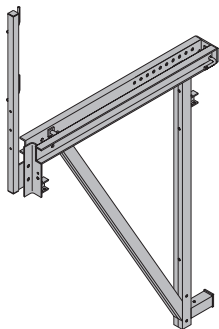

[kg] Cikkszám

Gátszalukonzol D15 K

Sperrkonsole D15 K

136,4 580630000

kék, lakkozott
 szélesség: 166 cm
 Szállítási állapot: korlát mellékelve

**Gátszalukonzol D15/3**

Sperrkonsole D15/3

170,0 580631000

kék, lakkozott
 szélesség: 215 cm
 Szállítási állapot: korlát mellékelve

**Gátszalukonzol D22 K**

Sperrkonsole D22 K

190,0 580610000

kék, lakkozott
 szélesség: 189 cm
 Szállítási állapot: korlát mellékelve