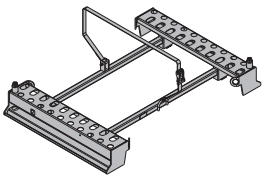

Doka alátámasztó álvány paletta

64,6 582783000

Doka-Traggerüstpalette

horganyzott

hosszúság: 180 cm

szélesség: 120 cm

magasság: 29 cm

A kezelési utasítást figyelembe kell venni!

Raklap 1,22x1,60m (DB, HT)

24,0 176139000