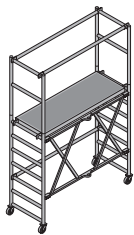

horganyzott

hosszúság: 55 cm

[kg] Cikkszám

**Mobilállvány DF**  
Mobilgerüst DF

44,0 586157000

Alu  
hosszúság: 195 cm  
szélesség: 80 cm  
magasság: 290 cm  
A kezelési utasítást figyelembe kell venni!

**Doka tároló paletta 1,55x0,85m**  
Doka-Stapelpalette 1,55x0,85m