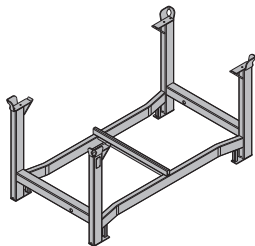

Doka tároló paletta 1,55x0,85m
Doka-Stapelpalette 1,55x0,85m

42,0 586151000

horganyzott
magasság: 77 cm
A kezelési utasítást figyelembe kell venni!

Felkapcsolható kerék készlet B
Anklemm-Radsatz B

33,6 586168000

kék, lakozott