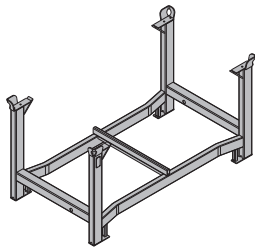

Doka tároló paletta 1,55x0,85m

42,0 586151000

Doka-Stapelpalette 1,55x0,85m

horganyzott

magasság: 77 cm

A kezelési utasítást figyelembe kell venni!

Felkapcsolható kerék készlet B

33,6 586168000

Anklemm-Radsatz B

kék, lakkozott