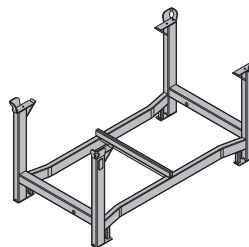

Verschwertungsklammer B

kék, lakkozott
hosszúság: 36 cm

1,4 586195000**Mobilállvány DF**

Mobilgerüst DF

Alu
hosszúság: 195 cm
szélesség: 80 cm
magasság: 290 cm
A kezelési utasítást figyelembe kell venni!

44,0 586157000**Univerzális szélzaluzó sarok 30cm**

Universal-Abschalwinkel 30cm

horganyzott
magasság: 21 cm

1,0 586232000**Doka tároló paletta 1,55x0,85m**

Doka-Stapelpalette 1,55x0,85m

horganyzott
magasság: 77 cm
A kezelési utasítást figyelembe kell venni!