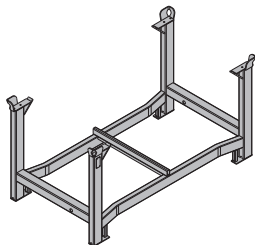

ProFrame-Paneel 21

**ProFrame tábla 27mm 200/50cm****13,5 187178000****ProFrame tábla 27mm 200/50cm BS****13,5 187178100****ProFrame tábla 27mm 250/50cm****16,9 187177000****ProFrame tábla 27mm 250/50cm BS****16,9 187177100**

ProFrame-Paneel 27

**Doka tároló paletta 1,55x0,85m****42,0 586151000**

Doka-Stapelpalette 1,55x0,85m

horganyzott

magasság: 77 cm

A kezelési utasítást figyelembe kell venni!

**Felkapcsolható kerék készlet B****33,6 586168000**