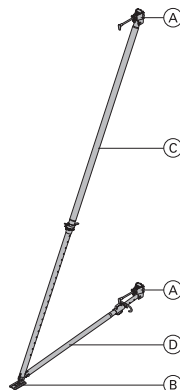

(A) Támasz fej	3,5	588244000
-----------------------	------------	------------------

2 darab
horganyzott
hosszúság: 40,8 cm
szélesség: 11,8 cm
magasság: 17,6 cm

(B) Elemtámasztalp	2,1	588245000
---------------------------	------------	------------------

horganyzott
hosszúság: 20 cm
szélesség: 11 cm
magasság: 10 cm

(C) Beállítótámasz 540	29,6	588250000
-------------------------------	-------------	------------------

horganyzott
hosszúság: 309 - 550 cm

(D) Beállítórúd 220	10,2	588251000
----------------------------	-------------	------------------

hosszúság: 171 - 224 cm

horganyzott
Szállítási állapot: összecusukva

Eurex 60 550

Eurex 60 550

A kívánt hosszúságtól függően a következőkből áll:

- (A) **Beállítótámasz Eurex 60 550** **42,5 582658000**
kék, porszórt
Alu
hosszúság: 343 - 553 cm
- (B) **Hosszabbító Eurex 60 2,00m** **21,3 582651000**
kék, porszórt
Alu
hosszúság: 250 cm
- (C) **Toldócsonk Eurex 60** **8,6 582652000**
Alu
hosszúság: 100 cm
átmérő: 12,8 cm
- (D) **Csatlakozó elem Eurex 60** **3,9 582657000**
horganyzott
hosszúság: 15 cm
szélesség: 15 cm
magasság: 30 cm
- (E) **Beállítótámasz talp Eurex 60** **8,5 582660000**
horganyzott
hosszúság: 31 cm
szélesség: 12 cm
magasság: 33 cm
- (F) **Beállítórúd 540 Eurex 60** **29,0 582659000**
horganyzott
hosszúság: 302 - 543 cm
- (G) **Támasz fej** **3,5 588244000**
2 darab
horganyzott
hosszúság: 40,8 cm
szélesség: 11,8 cm
magasság: 17,6 cm