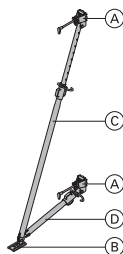

Framax Xlife uni elem 0,90x2,70m	148,0	588122500
Framax Xlife uni elem 0,90x1,35m	79,3	588124500
Framax Xlife uni elem 0,90x0,90m	63,0	588120500
Framax Xlife uni elem 0,90x3,30m	182,6	588228500

Framax Xlife-Uni-Element

horganyzott és porszórt
sarkok kék jelöléssel

Framax Xlife uni elem 1,20x2,70m	225,8	588601500
Framax Xlife uni elem 1,20x1,35m	116,7	588603500
Framax Xlife uni elem 1,20x0,90m	91,5	588604500
Framax Xlife uni elem 1,20x3,30m	276,7	588671500

Framax Xlife-Uni-Element

horganyzott és porszórt
sarkok kék jelöléssel

Alu-Framax Xlife uni elem 0,75x2,70m	64,2	588322500
Alu-Framax Xlife uni elem 0,75x1,35m	33,8	588324500
Alu-Framax Xlife uni elem 0,75x0,90m	27,0	588326500

Alu-Framax Xlife-Uni-Element

porszórt
sarkok kék jelöléssel

Framax gyorskapcsoló RU	3,3	588153400

Framax-Schnellspanner RU

horganyzott
hosszúság: 20 cm

Framax univerzális kötőcsavar 10-16cm	0,60	588158000

Framax-Universalverbinder 10-16cm

horganyzott
hosszúság: 26 cm

Szárnyas anya szorítólappal 15,0	1,1	581966000

Superplatte 15,0

horganyzott
magasság: 6 cm
átmérő: 12 cm
kulcsméret: 27 mm

Elemtámasz 340	30,2	588246000

Elementstütze 340

A következőkből áll:

(A) Támasz fej	3,5	588244000

2 darab
horganyzott
hosszúság: 40,8 cm
szélesség: 11,8 cm
magasság: 17,6 cm

(B) Elemtámasztalp	2,1	588245000

horganyzott
hosszúság: 20 cm
szélesség: 11 cm
magasság: 10 cm

(C) Beállítótámasz 340	14,2	588247000

horganyzott
hosszúság: 190 - 341 cm

(D) Beállítórúd 120	7,2	588248000

horganyzott
hosszúság: 80 - 130 cm

horganyzott
Szállítási állapot: összecusukva

Elemtámasz 540	49,0	588249000

Elementstütze 540

A következőkből áll:

(A) Támasz fej	3,5	588244000

2 darab
horganyzott
hosszúság: 40,8 cm
szélesség: 11,8 cm
magasság: 17,6 cm