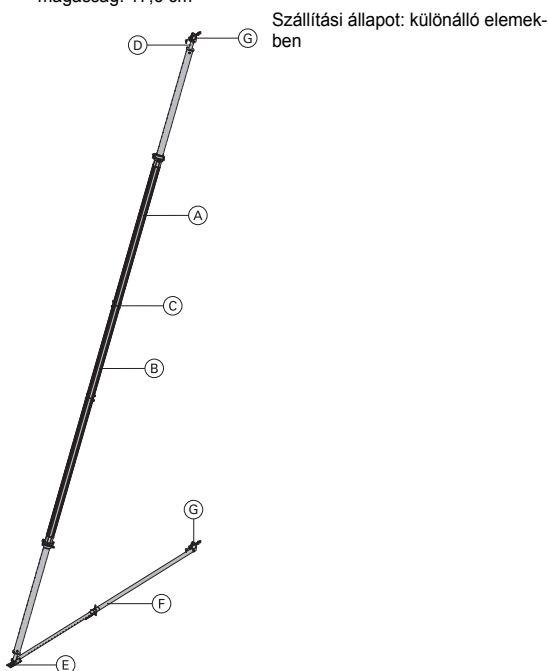

Eurex 60 550

Eurex 60 550

A kívánt hosszúságtól függően a következőkből áll:

- (A) **Beállítótámasz Eurex 60 550** **42,5 582658000**
  kék, porszórt
  Alu
  hosszúság: 343 - 553 cm
- (B) **Hosszabbító Eurex 60 2,00m** **21,3 582651000**
  kék, porszórt
  Alu
  hosszúság: 250 cm
- (C) **Toldócsonk Eurex 60** **8,6 582652000**
  Alu
  hosszúság: 100 cm
  átmérő: 12,8 cm
- (D) **Csatlakozó elem Eurex 60** **3,9 582657000**
  horganyzott
  hosszúság: 15 cm
  szélesség: 15 cm
  magasság: 30 cm
- (E) **Beállítótámasz talp Eurex 60** **8,5 582660000**
  horganyzott
  hosszúság: 31 cm
  szélesség: 12 cm
  magasság: 33 cm
- (F) **Beállítórúd 540 Eurex 60** **29,0 582659000**
  horganyzott
  hosszúság: 302 - 543 cm
- (G) **Támasz fej** **3,5 588244000**
  2 darab
  horganyzott
  hosszúság: 40,8 cm
  szélesség: 11,8 cm
  magasság: 17,6 cm