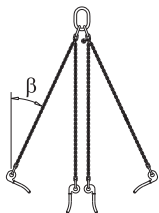

Framax négyes függeszték 3,20m

17,0 588230000

Framax-Vierergehänge 3,20m

A kezelési utasítást figyelembe kell venni!

Framax szállítócsapszeg 5kN

1,9 588621000

Framax-Transportbolzen 5kN

A kezelési utasítást figyelembe kell venni!