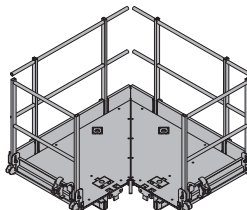

Doka-Stützenbühne 150/90cm

211,8 588382000

horganyzott

hosszúság: 173 cm

szélesség: 173 cm

magasság: 130 cm

Szállítási állapot: összecsucukva

Framax négyes függeszték 3,20m**17,0 588230000**