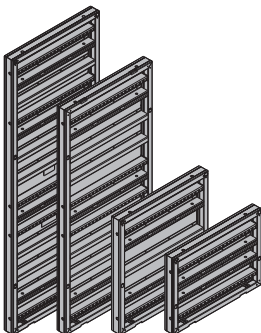

Framax Xlife uni elem 1,20x2,70m	225,8	588601500
Framax Xlife uni elem 1,20x1,35m	116,7	588603500
Framax Xlife uni elem 1,20x0,90m	91,5	588604500
Framax Xlife uni elem 1,20x3,30m	276,7	588671500

Framax Xlife-Uni-Element

horganyzott és porszórt
sarkok kék jelöléssel