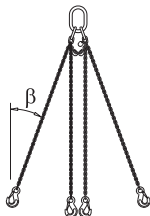

Frami áthelyezőhorog 2,5kN	0,56	588494000

Frami-Transporthaken 2,5kN

horganyzott
hosszúság: 17,5 cm
A kezelési utasítást figyelembe kell venni!

CE

Frami daruhorog	7,5	588438000

Frami-Umsetzbügel

horganyzott
szélesség: 15 cm
magasság: 21 cm
A kezelési utasítást figyelembe kell venni!

CE