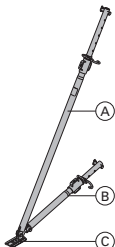

Szárnyas anya szorítólapal 15,0	1,1	581966000
--	------------	------------------

Superplatte 15,0

horganyzott

magasság: 6 cm

átmérő: 12 cm

kulcsméret: 27 mm

Frami beállítótámasz 260	13,9	588437000
---------------------------------	-------------	------------------

Frami-Justierstütze 260

horganyzott

hosszúság: 145 - 258 cm

Elemtámasz 340 támaszfej nélkül	24,0	580365000
--	-------------	------------------

Elementstütze 340 ohne Stützenkopf

A következőkből áll:

(A) Beállítótámasz 340	14,2	588247000
horganyzott		
hosszúság: 190 - 341 cm		
(B) Beállítórúd 120	7,2	588248000
horganyzott		
hosszúság: 80 - 130 cm		
(C) Elemtámasztalp	2,1	588245000
horganyzott		
hosszúság: 20 cm		
szélesség: 11 cm		
magasság: 10 cm		

horganyzott

Szállítási állapot: összecusukva

Frami támaszfej	1,4	508437002
------------------------	------------	------------------

Frami-Strebenkopf

horganyzott

szélesség: 9 cm

magasság: 14 cm

Univerzális nyitószerszám	3,7	582768000
----------------------------------	------------	------------------