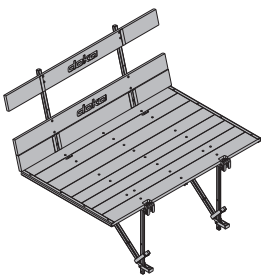

[kg] Cikkszám

[kg] Cikkszám

Doka összecskukható munkaállvány K 3,00m**291,5 580442000****Doka összecskukható munkaállvány K 4,50m****444,5 580443000**

Doka-Faltbühne K

sárgára lazúrozott fa részek
horganyzott fémrészek
Szállítási állapot: összecskukva**Függőállvány 120 3,30m****44,0 580411000****Függőállvány 120 4,30m****52,6 580412000**

Hängebühne 120

horganyzott
Szállítási állapot: összecskukva**Összecskukható konzol K****52,4 580441000**

Faltkonsole K

horganyzott
hosszúság: 224 cm
magasság: 245 cm
Szállítási állapot: összecskukva**Támasztartó****28,5 580414000**

Doka-Faltbühne A Eckausführung

sárgára lazúrozott fa részek
horganyzott fémrészek
Szállítási állapot: összecskukva**Támasztó rúd****32,9 580416000**

Stützstab

horganyzott
hosszúság: 370 cm**Kiegészítő állvány 3,00m****153,5 580485000**