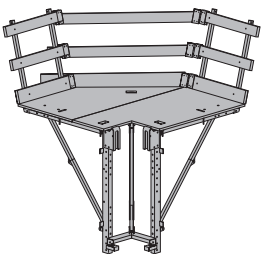

Hängebühne 120

horganyzott
Szállítási állapot: összecskukva**Összecskukható konzol K****52,4 580441000**

Faltkonsole K

horganyzott
hosszúság: 224 cm
magasság: 245 cm
Szállítási állapot: összecskukva**Támasztartó****28,5 580414000**

Stützträger

horganyzott
magasság: 248 cm**Kengyelfej K-ES****3,9 580444000**

Bügelkopf K-ES

horganyzott
magasság: 35 cm**Nyomóprofil****4,9 580417000**

Druckprofil

horganyzott
hosszúság: 34 cm
szélesség: 19 cm**Doka összecskukható m. állvány A sarokkiképzés****461,5 580473000**

Doka-Faltbühne A Eckausführung

sárgára lazúrozott fa részek
horganyzott fémrészek
Szállítási állapot: összecskukva**Támasztó rúd****32,9 580416000**

Stützstab

horganyzott
hosszúság: 370 cm**Kiegészítő állvány 3,00m****153,5 580485000**