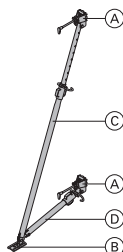

(D) Beállítórúd 120

horganyzott

hosszúság: 80 - 130 cm

7,2 588248000

horganyzott

Szállítási állapot: összecusukva