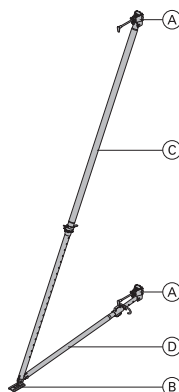

magasság: 10 cm

2,1 588245000

(C) Beállítótámasz 540

horganyzott

hosszúság: 309 - 550 cm

29,6 588250000

(D) Beállítórúd 220

horganyzott

hosszúság: 171 - 224 cm

10,2 588251000

horganyzott

Szállítási állapot: összecusukva

Eurex 60 550

Eurex 60 550

A kívánt hosszúságtól függően a következőkből áll:

- (A) **Beállító támasz Eurex 60 550** **42,5 582658000**
kék, porszórt
Alu
hosszúság: 343 - 553 cm
- (B) **Hosszabbító Eurex 60 2,00m** **21,3 582651000**
kék, porszórt
Alu
hosszúság: 250 cm
- (C) **Toldócsonk Eurex 60** **8,6 582652000**
Alu
hosszúság: 100 cm
átmérő: 12,8 cm
- (D) **Csatlakozó elem Eurex 60** **3,9 582657000**
horganyzott
hosszúság: 15 cm
szélesség: 15 cm
magasság: 30 cm
- (E) **Beállító támasz talp Eurex 60** **8,5 582660000**
horganyzott
hosszúság: 31 cm
szélesség: 12 cm
magasság: 33 cm
- (F) **Beállítórúd 540 Eurex 60** **29,0 582659000**
horganyzott
hosszúság: 302 - 543 cm
- (G) **Támasz fej** **3,5 588244000**
2 darab
horganyzott
hosszúság: 40,8 cm
szélesség: 11,8 cm
magasság: 17,6 cm