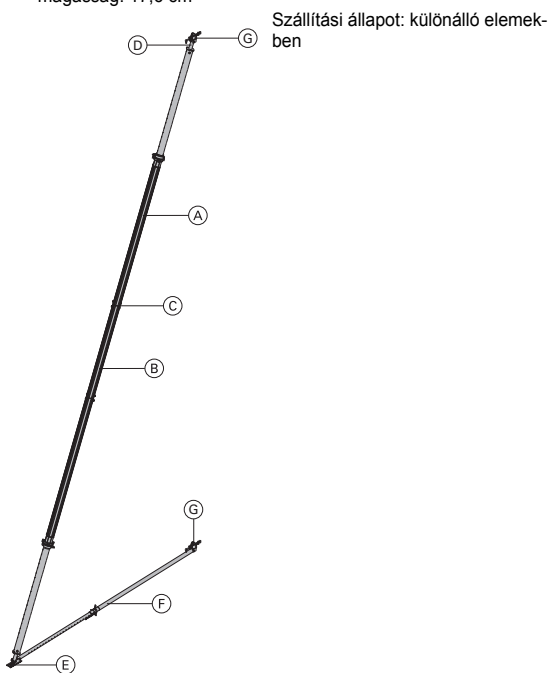

Eurex 60 550

Eurex 60 550

A kívánt hosszúságtól függően a következőkből áll:

- (A) **Beállító támasz Eurex 60 550** **42,5 582658000**
  kék, porszórt
  Alu
  hosszúság: 343 - 553 cm
- (B) **Hosszabbító Eurex 60 2,00m** **21,3 582651000**
  kék, porszórt
  Alu
  hosszúság: 250 cm
- (C) **Toldócsonk Eurex 60** **8,6 582652000**
  Alu
  hosszúság: 100 cm
  átmérő: 12,8 cm
- (D) **Csatlakozó elem Eurex 60** **3,9 582657000**
  horganyzott
  hosszúság: 15 cm
  szélesség: 15 cm
  magasság: 30 cm
- (E) **Beállító támasz talp Eurex 60** **8,5 582660000**
  horganyzott
  hosszúság: 31 cm
  szélesség: 12 cm
  magasság: 33 cm
- (F) **Beállítórúd 540 Eurex 60** **29,0 582659000**
  horganyzott
  hosszúság: 302 - 543 cm
- (G) **Támasz fej** **3,5 588244000**
  2 darab
  horganyzott
  hosszúság: 40,8 cm
  szélesség: 11,8 cm
  magasság: 17,6 cm

Univerzális nyitószerszám

Universal-Lösewerkzeug

3,7 582768000

horganyzott
hosszúság: 75,5 cm

Doka expresszanker 16x125mm

Doka-Expressanker 16x125mm

0,31 588631000

horganyzott
hosszúság: 18 cm
A beépítési utasítást figyelembe kell venni!

Doka feszítő spirál 16mm

Doka-Coil 16mm

0,009 588633000

horganyzott
átmérő: 1,6 cm

Betonozó konzol L

Betontierkonsole L

12,6 587153500

horganyzott
hosszúság: 101 cm
magasság: 159 cm

Betonozó konzol L lakkozott

Betontierkonsole L lackiert

12,0 587153000

kék, lakkozott
hosszúság: 101 cm
magasság: 159 cm

Univerzális konzol 60

Universal-Konsole 60

14,0 580477000

horganyzott
hosszúság: 86 cm
magasság: 181 cm

Univerzális konzol 90

Universal-Konsole 90

30,4 580476000

horganyzott
hosszúság: 121 cm
magasság: 235 cm