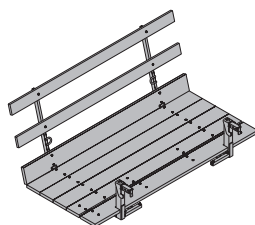

Framax betonozóállvány U 1,25/2,70m

Framax-Betonierbühne U 1,25/2,70m

127,5 588377000

horganyzott fémrészek
sárgára lazúrozott fa részek
Szállítási állapot: összecsuksva

FF20 adapter Framax betonozóállvány U-hoz

FF20-Adapter f. Framax-Betonierbühne U

6,8 588381000

horganyzott
hosszúság: 34 cm