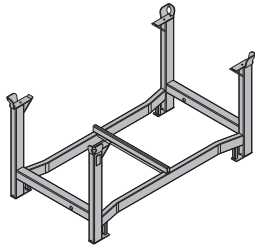

Doka tároló paletta 1,55x0,85m

42,0 586151000

Doka-Stapelpalette 1,55x0,85m

horganyzott

magasság: 77 cm

A kezelési utasítást figyelembe kell venni!

Felkapcsolható kerék készlet B

33,6 586168000

Anklemm-Radsatz B

kék, lakkozott

Doka biztonsági rendszerek

Munka- és védőállványokat, védőkoriát rendszereket és feljáró rendszereket a "Doka biztonsági rendszerek" című fejezetben talál.