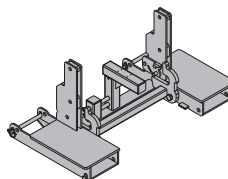

Mozgatószerkezet TG villás targoncához

Umsetzgerät TG für Stapler

83,0 582797000

horganyzott
hosszúság: 60 cm
szélesség: 113 cm
magasság: 52 cm
A kezelési utasítást figyelembe kell venni!

CE

Staxo/d2 adapter

Staxo/d2-Adapter

14,1 582781000

kék, lakkozott
hosszúság: 37 cm
szélesség: 36 cm
magasság: 36 cm

Többcélú heveder WS10 Top50 2,00m

Mehrzweckriegel WS10 Top50 2,00m

38,9 580007000