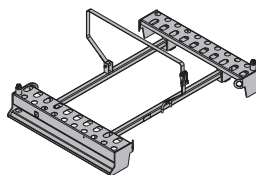

horganyzott
hosszúság: 180 cm
szélesség: 120 cm
magasság: 29 cm
A kezelési utasítást figyelembe kell venni!