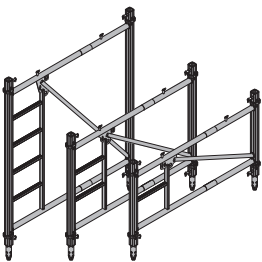

Staxo 100 keret 1,80m
Staxo 100 keret 1,20m
Staxo 100 keret 0,90m
Staxo 100-Rahmen

horganyzott

[kg] Cikkszám
37,0 582300000
28,0 582301000
24,0 582302000

Villásfej D
Gabelkopf D

[kg] Cikkszám
6,7 582709000

horganyzott
hosszúság: 20 cm
szélesség: 22 cm
magasság: 37 cm

Orsós villásfej
Vierwegkopfspindel

10,4 582638000

horganyzott
magasság: 86 cm

Andráskereszt 9.060
Andráskereszt 9.100
Andráskereszt 9.150
Andráskereszt 9.165
Andráskereszt 9.175
Andráskereszt 9.200
Andráskereszt 9.250
Andráskereszt 9.300
Andráskereszt 12.060
Andráskereszt 12.100
Andráskereszt 12.150
Andráskereszt 12.165
Andráskereszt 12.175
Andráskereszt 12.200
Andráskereszt 12.250
Andráskereszt 12.300
Andráskereszt 18.100
Andráskereszt 18.150
Andráskereszt 18.165
Andráskereszt 18.175
Andráskereszt 18.200
Andráskereszt 18.250
Andráskereszt 18.300