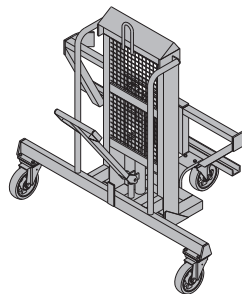

[kg] Cikkszám

[kg] Cikkszám

Fogaslécemelő 70

Zahnstangenwinde 70

31,0 582779000

kék, lakkozott
magasság: 126 cm
A kezelési utasítást figyelembe kell venni!

CE

Emelőkocsi TG

Hubwagen TG

168,0 582778000

horganyzott
hosszúság: 99 cm
szélesség: 152 cm
magasság: 148 cm
A kezelési utasítást figyelembe kell venni!

CE

Fogaslécemelő 125

Zahnstangenwinde 125

63,8 582780000

kék, lakkozott
magasság: 189 cm
A kezelési utasítást figyelembe kell venni!

CE

Mozgatószerkezet TG villás targoncához

Umsetzgerät TG für Stapler

83,0 582797000