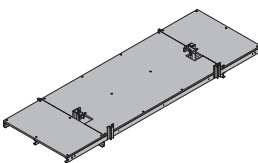

Állványelem zsalukocsihoz T

Fertigbühne Schalwagen T

347,5 584347000

sárgára lazúrozott fa részek
horganyzott fémrészek
hosszúság: 490 cm
szélesség: 170 cm

Stabilizáló elem T

Stabilisierungslasche T

2,5 584367000

horganyzott
hosszúság: 13 cm
szélesség: 12 cm
magasság: 8 cm

Korlátrúd zsalukocsihoz T

Geländerstreben Schalwagen T

18,0 584348000