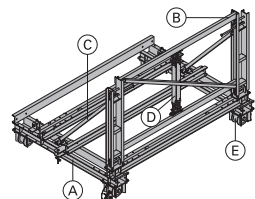

**Alapkeret együttes zsalukocsihoz TS** 936,0 584336000

Grundgestell Schalwagen TS

A következőkből áll:

- (A) **Vízszintes keret zsalukocsihoz T** 505,0 584337000  
 (B) **Függőleges keret zsalukocsihoz T** 177,0 584338000  
 (C) **Merevítőrúd zsalukocsihoz T** 13,5 584339000  
 2 darab  
 (D) **Orsós támaszrúd GS T6 95/140cm** 10,3 584340000  
 2 darab  
 horganyzott  
 (E) **Nyomkarimás kerék T** 51,0 584341000  
 4 darab

horganyzott  
 hosszúság: 330 cm  
 szélesség: 229 cm  
 magasság: 214 cm  
 Szállítási állapot: összecukva

**Orsós támaszrúd T7 150/200cm** 21,6 584324000

Spindelstrebe T7 150/200cm

horganyzott

**Orsós támaszrúd GS T7 109/166cm** 21,6 584345000