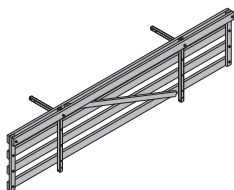

Íránybaállító zsalukocsi T-hez

22,9 584383000

Justiereinrichtung für Schalwagen T

kék, lakkozott
magasság: 28,5-55,2 cm