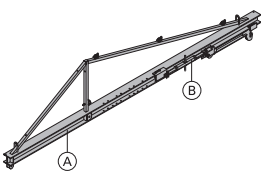

horganyzott  
 hosszúság: 330 cm  
 szélesség: 229 cm  
 magasság: 214 cm  
 Szállítási állapot: összecukva

**Orsós támaszrúd T7 150/200cm** 21,6 584324000

Spindelstrebe T7 150/200cm

horganyzott

**Orsós támaszrúd GS T7 109/166cm** 21,6 584345000

Spindelstrebe GS T7 109/166cm

horganyzott

**Konzoltartó együttes zsalukocsihoz T** 357,0 584342000

Ausleger Schalwagen T

A következőkből áll:

- (A) **Konzoltartó keret zsalukocsihoz T** 295,0 584343000  
 (B) **Konzoltartó csúszka zsalukocsihoz T** 63,0 584344000  
 horganyzott  
 hosszúság: 64,4-102,2 cm

horganyzott  
 hosszúság: 580 cm  
 magasság: 127 cm

**Orsós támaszrúd T7 75/110cm** 13,2 584308000

Spindelstrebe T7 75/110cm

horganyzott

**Orsós támaszrúd T6 73/110cm** 10,2 584355000

Spindelstrebe T6 73/110cm