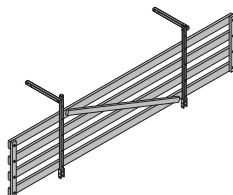

Kézkorlát T felső

Fertiggeländer T oben

86,0 584376000

horganyzott fémrészek
sárgára lazúrozott fa részek
hosszúság: 490 cm
magasság: 156 cm

Függőtartó hosszabbító T 1,00m

Hängeträgerverlängerung T 1,00m

89,5 584361000

horganyzott
magasság: 143 cm