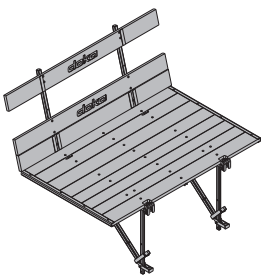

[kg] Cikkszám

[kg] Cikkszám

Doka összecskukható munkaállvány K 3,00m 291,5 580442000
Doka összecskukható munkaállvány K 4,50m 444,5 580443000

Doka-Faltbühne K

sárgára lazúrozott fa részek
 horganyzott fémrészek
 Szállítási állapot: összecskukva

Csavaros csőbilincs 48mm 50 0,84 682002000
 Anschraubkupplung 48mm 50

horganyzott
 kulcsméret: 22 mm

Forgóbilincs 48mm 1,5 582560000
 Drehkupplung 48mm

horganyzott
 kulcsméret: 22 mm

Összecskukható konzol K 52,4 580441000
 Faltkonsole K

horganyzott
 hosszúság: 224 cm
 magasság: 245 cm
 Szállítási állapot: összecskukva

Többcélú heveder WS10 Top50 3,00m 60,2 580012000
Többcélú heveder WS10 Top50 3,50m 68,4 580012000
Többcélú heveder WS10 Top50 4,00m 79,4 580013000
 Mehrzweckriegel WS10 Top50