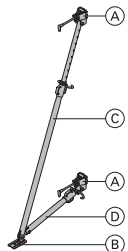

(A) Támasz fej

2 darab

horganyzott
hosszúság: 40,8 cm
szélesség: 11,8 cm
magasság: 17,6 cm

30,2 588246000

3,5 588244000

(B) Elemtámasztalp

horganyzott
hosszúság: 20 cm
szélesség: 11 cm
magasság: 10 cm

2,1 588245000

(C) Beállítótámasz 340

horganyzott
hosszúság: 190 - 341 cm

14,2 588247000

(D) Beállítórúd 120

horganyzott
hosszúság: 80 - 130 cm

7,2 588248000

horganyzott
Szállítási állapot: összecsuksva

**Betonzó konzol L lakkozott**