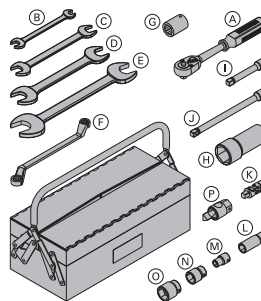

(O) Csapos dugókulcs 30 1/2"

0,20 580575000

(P) Előkönusz kulcs 15,0 DK

0,30 580579000

horganyzott

hosszúság: 8 cm

kulcsméret: 30 mm

**Doka biztonsági rendszerek**Munka- és védőállványokat, védő-
korlát rendszereket és feljáró
rendszereket a "Doka biztonsági
rendszerek" című fejezetben talál.