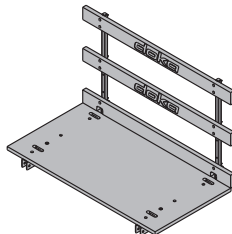

Dokamatic állványkonzol 1,00m Dokamatic-Bühnenkonsole 1,00m	19,5 586227000

horganyzott
hosszúság: 112 cm
magasság: 124 cm