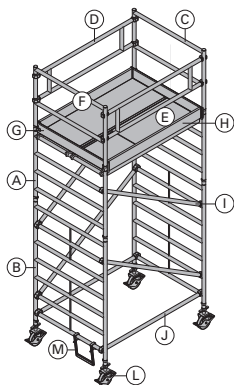

Andráskereszt 9.150

5,2 582773000

Andráskereszt 9.200

6,6 582774000

Andráskereszt 9.250

7,7 582775000

Andráskereszt 9.300

9,0 582323000

Andráskereszt 12.150

5,7 582612000

Andráskereszt 12.200

6,9 582614000