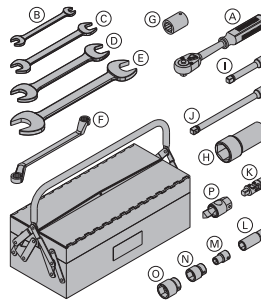

**(N) Csapos dugókulcs 24 1/2"**

0,12 580584000

**(O) Csapos dugókulcs 30 1/2"**

0,20 580575000

**(P) Előkönusz kulcs 15,0 DK**

0,30 580579000

horganyzott

hosszúság: 8 cm

kulcsméret: 30 mm

**Doka biztonsági rendszerek**

Munka- és védőállványokat, védőkorlát rendszereket és feljáró rendszereket a "Doka biztonsági rendszerek" című fejezetben talál.