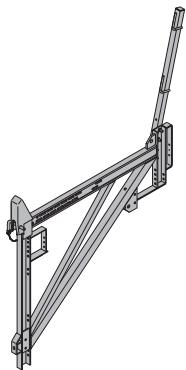

[kg] Cikkszám

**Kúszókonzol 150 F**

Kletterkonsole 150 F

97,0 580401000

horganyzott  
szélesség: 173 cm  
magasság: 255 cm

[kg] Cikkszám

**Függőállvány 150 3,30m**

Hängebühne 150 3,30m

49,5 580410000

horganyzott

**Mozgó heveder 3,00m**

Fahrriegel 3,00m

84,5 580446000

horganyzott

**Betonozókonzol L**

Betonierkonsole L

12,6 587153500

horganyzott  
hosszúság: 101 cm  
magasság: 159 cm

**Ollós orsó**

Scherenspindel

50,5 580455000

horganyzott

**Betonozókonzol L lakkozott**

Betonierkonsole L lackiert

30,4 580476000

horganyzott  
hosszúság: 121 cm  
magasság: 235 cm

**Ékes szorító**

Keilriegelhalter

2,5 580526000

horganyzott  
hosszúság: 26 cm  
magasság: 31 cm

**Univerzális korlát-kengyel**

Universal-Geländerbügel