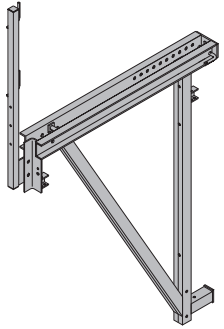

[kg] broj artikla

[kg] broj artikla

**Konzola za branu D12**  
Sperrkonsole D12

**81,9 583185000**

plavo lakirano  
širina: 167 cm

**Konzola za branu D22 F**  
Sperrkonsole D22 F

**203,0 580611000**

plavo lakirano  
širina: 237 cm  
isporuka: priložena ograda

**Konzola za branu D15 K**  
Sperrkonsole D15 K

**136,4 580630000**

plavo lakirano  
širina: 166 cm  
isporuka: priložena ograda

**Vodoravni profil D35**  
Horizontalprofil D35

**205,8 583170000**

plavo lakirano  
duljina: 282 cm

**Konzola za branu D15/3**  
Sperrkonsole D15/3

**170,0 580631000**

plavo lakirano  
širina: 215 cm  
isporuka: priložena ograda

**Okomiti profil D35**  
Vertikalprofil D35

**122,6 583171000**

plavo lakirano  
visina: 350 cm

**Konzola za branu D22 K**  
Sperrkonsole D22 K

**190,0 580610000**

plavo lakirano  
širina: 189 cm  
isporuka: priložena ograda

**Tlačni potpornjak D35**  
Druckstrebe D35

**97,0 583172000**

plavo lakirano  
visina: 350 cm