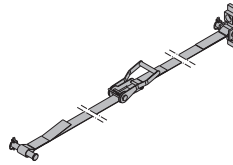

Zatega od vjetro MF/150F/K 6,00m

Windabspannung MF/150F/K 6,00m

4,7 580665000

pocinčano

Nosač za osnovni blok D15

Grundblockriegel D15

48,2 580636000