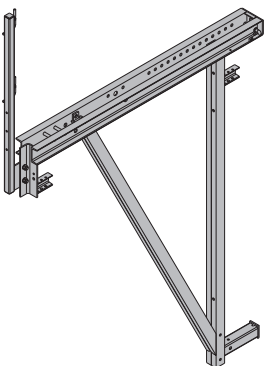

[kg] broj artikla

Konzola za branu D15 K

Sperrenkonsole D15 K

136,4 580630000

plavo lakirano
širina: 166 cm
isporuka: priložena ograda

[kg] broj artikla

Konzola za branu D22 F

Sperrenkonsole D22 F

203,0 580611000

plavo lakirano
širina: 237 cm
isporuka: priložena ograda

Konzola za branu D15/3

Sperrenkonsole D15/3

170,0 580631000

plavo lakirano
širina: 215 cm
isporuka: priložena ograda

Vodoravni profil D35

Horizontalprofil D35

205,8 583170000

plavo lakirano
duljina: 282 cm

Okomiti profil D35

Vertikalprofil D35

122,6 583171000

plavo lakirano
visina: 350 cm

Konzola za branu D22 K

Sperrenkonsole D22 K

190,0 580610000

plavo lakirano
širina: 189 cm
isporuka: priložena ograda

Tlačni potpornjak D35

Druckstrebe D35

97,0 583172000

plavo lakirano
visina: 350 cm

[kg] broj artikla