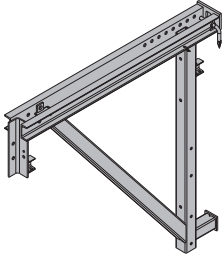

[kg] broj artikla

[kg] broj artikla

**Konzola za branu D12**  
Sperrkonsole D12

**81,9 583185000**

plavo lakirano  
širina: 167 cm

**Konzola za branu D22 F**  
Sperrkonsole D22 F

**203,0 580611000**

plavo lakirano  
širina: 237 cm  
isporuka: priložena ograda

**Konzola za branu D15 K**  
Sperrkonsole D15 K

**136,4 580630000**

plavo lakirano  
širina: 166 cm  
isporuka: priložena ograda

**Vodoravni profil D35**  
Horizontalprofil D35

**205,8 583170000**

plavo lakirano  
duljina: 282 cm

**Konzola za branu D15/3**  
Sperrkonsole D15/3

**170,0 580631000**

plavo lakirano  
širina: 215 cm  
isporuka: priložena ograda

**Okomiti profil D35**  
Vertikalprofil D35

**122,6 583171000**

plavo lakirano  
visina: 350 cm

**Konzola za branu D22 K**  
Sperrkonsole D22 K

**190,0 580610000**

plavo lakirano  
širina: 189 cm  
isporuka: priložena ograda

**Tlačni potpornjak D35**  
Druckstrebe D35

**97,0 583172000**

plavo lakirano  
visina: 350 cm