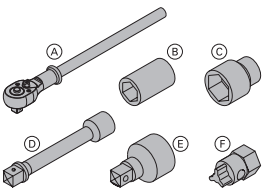

Nasadna glava za ključ 55 3/4"	1,4	581659000
Stecknuss 55 3/4"		

kromirano
duljina: 8 cm
veličina ključa: 55 mm

Doka sigurnosni sustavi

Radne i zaštitne platforme, zaštita od pada i sustav ljestava potražite u poglavlju "Doka-sigurnosni sustavi"