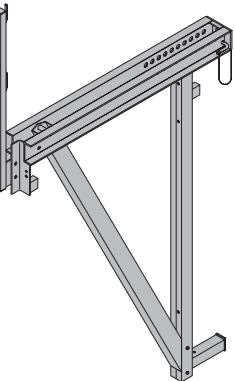

**Konzola za branu D15 K**  
Sperrkonsole D15 K

**136,4 580630000**

plavo lakirano  
širina: 166 cm  
isporuka: priložena ograda

**Vodoravni profil D35**  
Horizontalprofil D35

**205,8 583170000**

plavo lakirano  
duljina: 282 cm

**Konzola za branu D15/3**  
Sperrkonsole D15/3

**170,0 580631000**

plavo lakirano  
širina: 215 cm  
isporuka: priložena ograda

**Okomiti profil D35**  
Vertikalprofil D35

**122,6 583171000**

plavo lakirano  
visina: 350 cm

**Konzola za branu D22 K**  
Sperrkonsole D22 K

**190,0 580610000**

plavo lakirano  
širina: 189 cm  
isporuka: priložena ograda

**Tlačni potpornjak D35**  
Druckstrebe D35

**97,0 583172000**

plavo lakirano  
visina: 350 cm