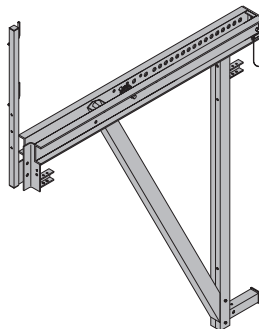

[kg] broj artikla

Konzola za branu D15 K

Sperrenkonsole D15 K

136,4 580630000

plavo lakirano
širina: 166 cm
isporuka: priložena ograda

[kg] broj artikla

Konzola za branu D22 F

Sperrenkonsole D22 F

203,0 580611000

plavo lakirano
širina: 237 cm
isporuka: priložena ograda

Konzola za branu D15/3

Sperrenkonsole D15/3

170,0 580631000

plavo lakirano
širina: 215 cm
isporuka: priložena ograda

Vodoravni profil D35