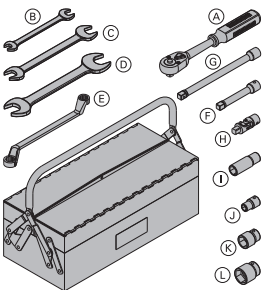

CE

**Zapora za pomicanje MF 3/4" SW50**

Antriebsknarre MF 3/4" SW50

3,8 580648000

pocinčano

GF-kutija s alatom	6,5	580390000
GF-Werkzeugbox		
Obuhvaćeno isporukom:		
(A) Ručka nasadnog ključa 1/2"	0,73	580580000
pocinčano		
duljina: 30 cm		
(B) Viličasti ključ 13/17	0,08	580577000
(C) Viličasti ključ 22/24	0,22	580587000
(D) Viličasti ključ 30/32	0,80	580897000
(E) Okasti ključ 17/19	0,27	580590000
(F) Produžetak 11cm 1/2"	0,20	580581000
(G) Produžetak 22cm 1/2"	0,31	580582000
(H) Kardanski zglob	0,16	580583000
(I) Nasadna glava za ključ 19 1/2" L	0,16	580598000
(J) Nasadna glava za ključ 13 1/2"	0,06	580576000
(K) Nasadna glava za ključ 24 1/2"	0,12	580584000
(L) Nasadna glava za ključ 30 1/2"	0,20	580575000