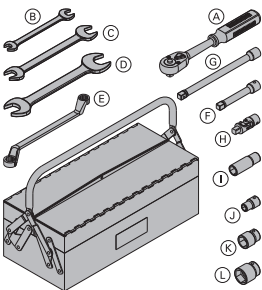

CE

**Zapora za pomicanje MF 3/4" SW50**

Antriebsknarre MF 3/4" SW50

**3,8 580648000**

pocinčano

<b>GF-kutija s alatom</b>	<b>6,5</b>	<b>580390000</b>
GF-Werkzeugbox		
Obuhvaćeno isporukom:		
(A) <b>Ručka nasadnog ključa 1/2"</b>	<b>0,73</b>	<b>580580000</b>
pocinčano		
duljina: 30 cm		
(B) <b>Viličasti ključ 13/17</b>	<b>0,08</b>	<b>580577000</b>
(C) <b>Viličasti ključ 22/24</b>	<b>0,22</b>	<b>580587000</b>
(D) <b>Viličasti ključ 30/32</b>	<b>0,80</b>	<b>580897000</b>
(E) <b>Okasti ključ 17/19</b>	<b>0,27</b>	<b>580590000</b>
(F) <b>Produžetak 11cm 1/2"</b>	<b>0,20</b>	<b>580581000</b>
(G) <b>Produžetak 22cm 1/2"</b>	<b>0,31</b>	<b>580582000</b>
(H) <b>Kardanski zglob</b>	<b>0,16</b>	<b>580583000</b>
(I) <b>Nasadna glava za ključ 19 1/2" L</b>	<b>0,16</b>	<b>580598000</b>
(J) <b>Nasadna glava za ključ 13 1/2"</b>	<b>0,06</b>	<b>580576000</b>
(K) <b>Nasadna glava za ključ 24 1/2"</b>	<b>0,12</b>	<b>580584000</b>
(L) <b>Nasadna glava za ključ 30 1/2"</b>	<b>0,20</b>	<b>580575000</b>