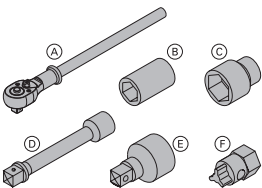

Nasadna glava za ključ 55 3/4" 1,4 581659000

Stecknuss 55 3/4"

kromirano

duljina: 8 cm

veličina ključa: 55 mm

Doka sigurnosni sustavi

Radne i zaštitne platforme, zaštita od pada i sustav ljestava potražite u poglavlju "Doka-sigurnosni sustavi"