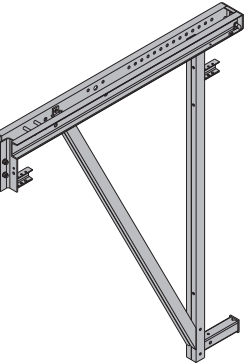

[kg] broj artikla

[kg] broj artikla

**Konzola za branu D12**  
Sperrkonsole D12

**81,9 583185000**

plavo lakirano  
širina: 167 cm

**Konzola za branu D22 F**  
Sperrkonsole D22 F

**203,0 580611000**

plavo lakirano  
širina: 237 cm  
isporuka: priložena ograda

**Konzola za branu D15 K**  
Sperrkonsole D15 K

**136,4 580630000**

plavo lakirano  
širina: 166 cm  
isporuka: priložena ograda

**Vodoravni profil D35**  
Horizontalprofil D35

**205,8 583170000**

plavo lakirano  
duljina: 282 cm

**Konzola za branu D15/3**  
Sperrkonsole D15/3

**170,0 580631000**

plavo lakirano  
širina: 215 cm  
isporuka: priložena ograda

**Okomiti profil D35**  
Vertikalprofil D35

**122,6 583171000**

plavo lakirano  
visina: 350 cm

**Konzola za branu D22 K**  
Sperrkonsole D22 K

**190,0 580610000**

plavo lakirano  
širina: 189 cm  
isporuka: priložena ograda

**Tlačni potpornjak D35**  
Druckstrebe D35

**97,0 583172000**

plavo lakirano  
visina: 350 cm