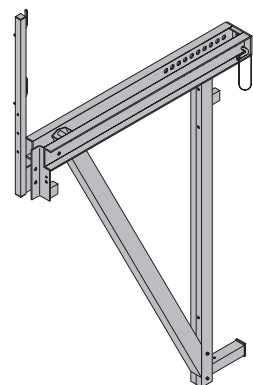

203,0 580611000

plavo lakirano
širina: 237 cm
isporuka: priložena ograda

Konzola za branu D15/3

Sperrenkonsole D15/3

170,0 580631000

plavo lakirano
širina: 215 cm
isporuka: priložena ograda

Vodoravni profil D35

Horizontalprofil D35

205,8 583170000

plavo lakirano
duljina: 282 cm

Okomiti profil D35

Vertikalprofil D35

122,6 583171000

plavo lakirano
visina: 350 cm

Konzola za branu D22 K

Sperrenkonsole D22 K

190,0 580610000

plavo lakirano
širina: 189 cm
isporuka: priložena ograda

Tlačni potpornjak D35

Druckstrebe D35

97,0 583172000

plavo lakirano
visina: 350 cm

[kg] broj artikla