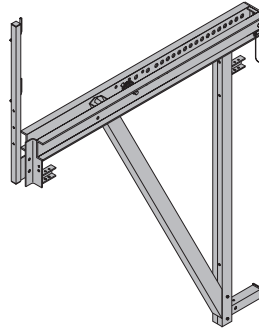

[kg] broj artikla

[kg] broj artikla

**Konzola za branu D12**  
Sperrkonsole D12

**81,9 583185000**

plavo lakirano  
širina: 167 cm

**Konzola za branu D22 F**  
Sperrkonsole D22 F

**203,0 580611000**

plavo lakirano  
širina: 237 cm  
isporuka: priložena ograda

**Konzola za branu D15 K**  
Sperrkonsole D15 K

**136,4 580630000**

plavo lakirano  
širina: 166 cm  
isporuka: priložena ograda

**Vodoravni profil D35**  
Horizontalprofil D35

**205,8 583170000**

plavo lakirano  
duljina: 282 cm

**Konzola za branu D15/3**  
Sperrkonsole D15/3

**170,0 580631000**

plavo lakirano  
širina: 215 cm  
isporuka: priložena ograda

**Okomiti profil D35**  
Vertikalprofil D35

**122,6 583171000**

plavo lakirano  
visina: 350 cm