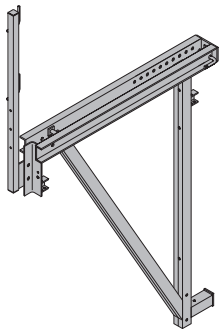

[kg] broj artikla

Konzola za branu D15 K

Sperrenkonsole D15 K

136,4 580630000

plavo lakirano
širina: 166 cm
isporuka: priložena ograda

[kg] broj artikla

Konzola za branu D22 F

Sperrenkonsole D22 F

203,0 580611000

plavo lakirano
širina: 237 cm
isporuka: priložena ograda

Konzola za branu D15/3

Sperrenkonsole D15/3

170,0 580631000

plavo lakirano
širina: 215 cm
isporuka: priložena ograda

Vodoravni profil D35