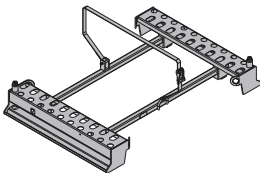

plave boje, praškasto lakirano
Jedinica isporuke: 2 kom.

Paleta za konzole platforme M
Palette für Bühnenkonsolen M

74,9 580549000

pocinčano
duljina: 146 cm
širina: 115 cm
visina: 156 cm

Doka-paleta za nosive skele
Doka-Traggerüstpalette

64,6 582783000

pocinčano
duljina: 180 cm
širina: 120 cm
visina: 29 cm

Staxo 40-paleta 1,80m
Staxo 40-Palette 1,80m

47,0 582237000

pocinčano
duljina: 169 cm
širina: 134 cm
visina: 27 cm