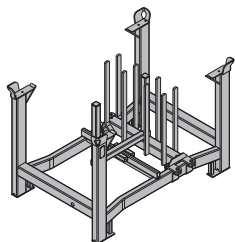

24,0 176139000
20,0 176140000

pocinčano

visina: 18 cm

Dokadek-paleta za izjednačujuće nosače
Dokadek-Ausgleichsträgerpalette

62,5 586528000

Traka za slaganje 50
Stapelgurt 50

3,1 586156000

pocinčano
duljina: 119 cm
širina: 79 cm
visina: 81 cm

plave boje, praškasto lakirano
Jedinica isporuke: 2 kom.

Paleta za konzole platforme M
Palette für Bühnenkonsolen M

74,9 580549000

pocinčano
duljina: 146 cm
širina: 115 cm
visina: 156 cm

Doka-paleta za nosive skele
Doka-Traggerüstpalette

64,6 582783000

pocinčano
duljina: 180 cm
širina: 120 cm
visina: 29 cm

Staxo 40-paleta 1,80m
Staxo 40-Palette 1,80m

47,0 582237000

pocinčano
duljina: 169 cm
širina: 134 cm
visina: 27 cm