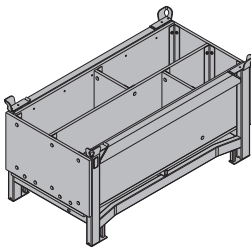

Ugradbeni kotači B

Anklemm-Radsatz B

33,6 586168000

plavo lakirano

Doka-kutija za sitni pribor

Doka-Kleinteilebox

106,4 583010000

drveni dijelovi obojeni žuto
čelični dijelovi pocinčani
duljina: 154 cm
širina: 83 cm
visina: 77 cm