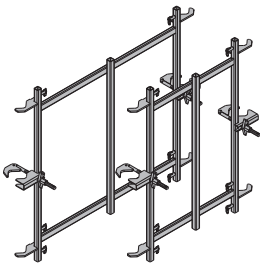

[kg] broj artikla

[kg] broj artikla

**Pridržavajuća glava H20 DF**

Haltekopf H20 DF

0,77 586179000

pocinčano  
duljina: 19 cm  
širina: 11 cm  
visina: 8 cm**Viličasta glava 12,5cm**

Kopfgabel 12,5cm

1,2 586171000

pocinčano  
visina: 23 cm**Okvir za ukrutu Eurex 1.22m**

Okvir za ukrutu Eurex 0.81m

Aufstellrahmen

16,0 586557000

14,5 586558000

pocinčano  
visina: 111 cm**Okvir za ukrutu Eco**

Aufstellrahmen Eco

17,0 586297000

pocinčano  
širina: 137 cm  
visina: 88 cm**Stega za ukrutu B**

Verschwertungsklammer B

1,4 586195000

plavo lakirano  
duljina: 36 cm**Stabilizator sekundarnog nosača 1**

Stabilizator sekundarnog nosača 2

Querträgersicherung

1,6 586196000

2,1 586197000

pocinčano  
visina: 38,7 cm**Univerzalni držač rubne oplata 30cm**

Universal-Abschalwinkel 30cm

1,0 586232000

pocinčano  
visina: 21 cm**Gredna stega 20**

Balkenzwinde 20