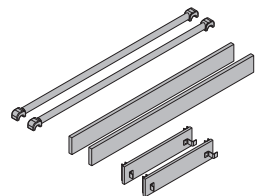

aluminijски
drveni dijelovi obojeni žuto
duljina: 189 cm