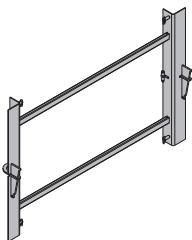

pocinčano  
visina: 23 cm**Okvir za ukrutu Eurex 1.22m**

Okvir za ukrutu Eurex 0.81m

Aufstellrahmen

16,0 586557000

14,5 586558000

pocinčano  
visina: 111 cm**Okvir za ukrutu Eco**

Aufstellrahmen Eco

17,0 586297000

pocinčano  
širina: 137 cm  
visina: 88 cm**Stega za ukrutu B**

Verschwertungsklammer B

1,4 586195000

plavo lakirano  
duljina: 36 cm**Stabilizator sekundarnog nosača 1**

Stabilizator sekundarnog nosača 2