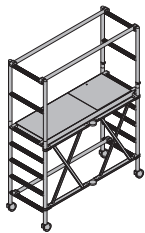

23,5 586555000

alumijski  
širina: 121 cm  
Obratite pozornost na nacionalne sigurnosno-tehničke propise!

[kg] broj artikla

[kg] broj artikla

**Pokretna skela DF**

Mobilgerüst DF

44,0 586157000

aluminijски  
duljina: 185 cm  
širina: 80 cm  
visina: 255 cm  
isporuka: složeno

**ProFrame-panel 27mm 200/50cm**  
**ProFrame-panel 27mm 200/50cm BS**  
**ProFrame-panel 27mm 250/50cm**  
**ProFrame-panel 27mm 250/50cm BS**  
ProFrame-Paneel 27

13,5 187178000  
13,5 187178100  
16,9 187177000  
16,9 187177100