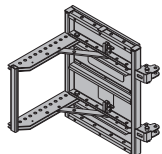

pocinčano
širina: 80 cm
isporuka: sklopljeno

Framax-trobridna letvica 2,70m

Framax-Dreikantleiste 2,70m

0,38 588170000

Štitnik KS

Schutzleiste KS

3,3 580343000