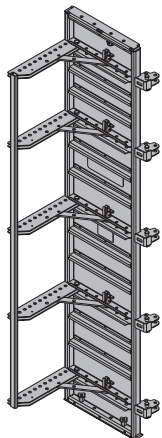

[kg] broj artikla

Xlife-okvirni element KS 3,30m

Xlife-Element KS 3,30m

185,0 580346500

pocinčano
širina: 80 cm
isporuka: sklopljeno

[kg] broj artikla

Štitnik KS gore

Schutzleiste KS oben

3,0 580357000

pocinčano
duljina: 65,3 cm
širina: 8,4 cm

Sidro s kukom KS

Verschlusshaken KS

0,83 580344000

pocinčano
duljina: 31 cm

Super ploča 15,0

Superplatte 15,0

1,1 581966000

pocinčano
visina: 6 cm
promjer: 12 cm
veličina ključa: 27 mm

**Xlife-okvirni element KS 2,70m**

Xlife-Element KS 2,70m

140,0 580337500

pocinčano
širina: 80 cm
isporuka: sklopljeno

Prsten za premještanje