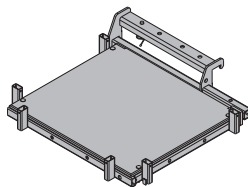

Gotova obloga KS
Fertigbelag KS

32,3 580360000