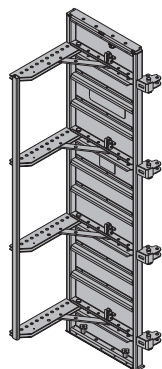

3,0 580357000

pocinčano
duljina: 65,3 cm
širina: 8,4 cm

Sidro s kukom KS

Verschlusshaken KS

0,83 580344000

pocinčano
duljina: 31 cm

Super ploča 15,0

Superplatte 15,0

1,1 581966000

pocinčano
visina: 6 cm
promjer: 12 cm
veličina ključa: 27 mm

**Xlife-okvirni element KS 2,70m**

Xlife-Element KS 2,70m

140,0 580337500

pocinčano
širina: 80 cm
isporuka: sklopljeno

Prsten za premještanje