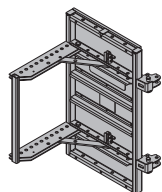

Xlife-Element KS 1,20m

66,0 580338500

pocinčano
širina: 80 cm
isporuka: sklopljeno

Čeona trobridna letvica KS 20 4,00m

Čeona trobridna letvica KS 15 4,00m

0,93 580347000

Ständdreikantleiste KS

0,71 580359000