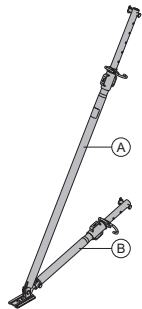

Schutzleiste KS

3,3 580343000

pocinčano
duljina: 70 cm
širina: 9 cm

[kg] broj artikla

[kg] broj artikla

Kosnik 340 IB
Elementstütze 340 IB

Sastoji se od:

(A) Prilagodljivi podupirač 540 IBpocinčano
duljina: 190,8 - 341,8 cm**(B) Prilagodljivi potpornjak 120 IB**pocinčano
duljina: 81,5 - 130,6 cm

24,3 580365000

16,7 588696000

7,6 588248500

pocinčano
isporuka: sklopljeno**Kosnik 540 IB**
Elementstütze 540 IB

Sastoji se od:

(A) Prilagodljivi podupirač 540 IBpocinčano
duljina: 310,5 - 549,2 cm**(B) Prilagodljivi potpornjak 220 IB**pocinčano
duljina: 172,5 - 221,1 cm

41,4 580366000

30,7 588697000

10,9 588251500

pocinčano
isporuka: sklopljeno**Glava potpornjaka KS EB**
Stützenkopf KS EB

0,85 580342000

pocinčano
duljina: 14 cm
širina: 11 cm
visina: 14 cm**Univerzalni alat za otpuštanje**
Universal-Lösewerkzeug