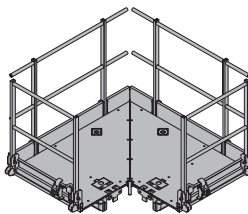

Doka-platforna za stupove 150/90cm
Doka-Stützenbühne 150/90cm

211,8 588382000