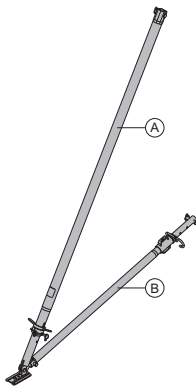

24,3 580365000

16,7 588696000

7,6 588248500

pocinčano
isporuka: sklopljeno**Kosnik 540 IB**
Elementstütze 540 IB

Sastoji se od:

(A) Prilagodljivi podupirač 540 IBpocinčano
duljina: 310,5 - 549,2 cm**(B) Prilagodljivi potpornjak 220 IB**pocinčano
duljina: 172,5 - 221,1 cm

41,4 580366000

30,7 588697000

10,9 588251500

pocinčano
isporuka: sklopljeno**Glava potpornjaka KS EB**
Stützenkopf KS EB

0,85 580342000

pocinčano
duljina: 14 cm
širina: 11 cm
visina: 14 cm**Univerzalni alat za otpuštanje**
Universal-Lösewerkzeug