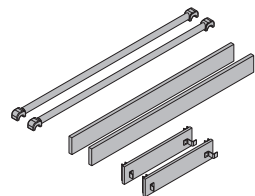

Pribor za pokretnu skelu DF

Zubehörset Mobilgerüst DF

13,3 586164000

aluminijски
drveni dijelovi obojeni žuto
duljina: 189 cm

Doka-nosač H20 top P 2,65m

14,3 189703000

Doka-nosač H20 top P 2,90m

15,6 189704000

Doka-nosač H20 top P 3,30m

17,7 189705000

Doka-Träger H20 top P

žuto obojeno