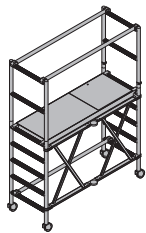

[kg] broj artikla

[kg] broj artikla

Pokretna skela DF

Mobilgerüst DF

44,0 586157000

aluminijски
duljina: 185 cm
širina: 80 cm
visina: 255 cm
isporuka: složeno

Doka-nosač H20 top N 2,65m

13,8 189013000