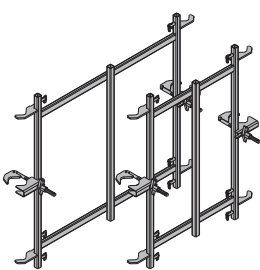

[kg] broj artikla

Okvir za ukrutu Eurex 1.22m
Okvir za ukrutu Eurex 0.81m
Aufstellrahmen

16,0 58657000
14,5 58658000

pocinčano
visina: 111 cm

Stega za ukrutu B
Verschwertungsklammer B

1,4 586195000