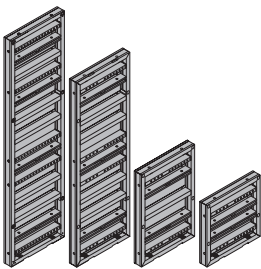

[kg] broj artikla

[kg] broj artikla

Framax Xlife-univerzalni element 0,90x2,70m	148,0	588122500
Framax Xlife-univerzalni element 0,90x1,35m	79,3	588124500
Framax Xlife-univerzalni element 0,90x0,90m	63,0	588120500
Framax Xlife-univerzalni element 0,90x3,30m	182,6	588228500
Framax Xlife-Uni-Element		

pocinčano, praškasto lakirano
rubovi označeni plavom bojom