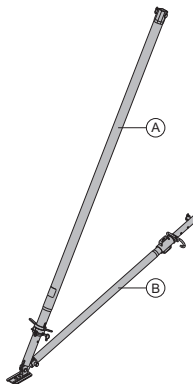

Kosnik 540 IB	41,4	580366000

Elementstütze 540 IB

Sastoji se od:

(A) Prilagodljivi podupirač 540 IB	30,7	588697000

pocinčano
duljina: 310,5 - 549,2 cm

(B) Prilagodljivi potpornjak 220 IB	10,9	588251500

pocinčano
duljina: 172,5 - 221,1 cm

pocinčano
isporuka: sklopljeno