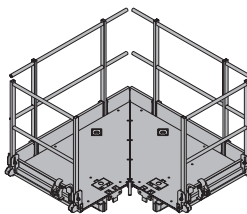

Doka-platforma za stupove 150/90cm

Doka-Stützenbühne 150/90cm

211,8 588382000

pocinčano
duljina: 173 cm
širina: 173 cm
visina: 130 cm
isporuka: sklopljeno