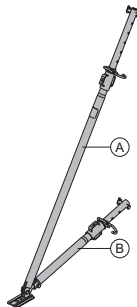

pocinčano  
duljina: 26 cm

<b>Super ploča 15,0</b>	<b>1,1</b>	<b>581966000</b>
Superplatte 15,0		

pocinčano  
visina: 6 cm  
promjer: 12 cm  
veličina ključa: 27 mm

<b>Kosnik 340 IB</b>	<b>24,3</b>	<b>580365000</b>
----------------------	-------------	------------------

Elementstütze 340 IB

Sastoji se od:

<b>(A) Prilagodljivi podupirač 540 IB</b>	<b>16,7</b>	<b>588696000</b>
---	-------------	------------------

pocinčano  
duljina: 190,8 - 341,8 cm

<b>(B) Prilagodljivi potpornjak 120 IB</b>	<b>7,6</b>	<b>588248500</b>
--	------------	------------------

pocinčano  
duljina: 81,5 - 130,6 cm

pocinčano  
isporuka: sklopljeno

<b>Kosnik 540 IB</b>	<b>41,4</b>	<b>580366000</b>
----------------------	-------------	------------------

Elementstütze 540 IB

Sastoji se od: