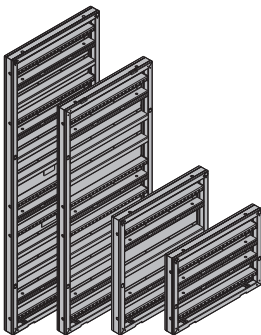

Framax Xlife-univerzalni element 1,20x2,70m	225,8	588601500
Framax Xlife-univerzalni element 1,20x1,35m	116,7	588603500
Framax Xlife-univerzalni element 1,20x0,90m	91,5	588604500
Framax Xlife-univerzalni element 1,20x3,30m	276,7	588671500
Framax Xlife-Uni-Element		

pocinčano, praškasto lakirano
rubovi označeni plavom bojom