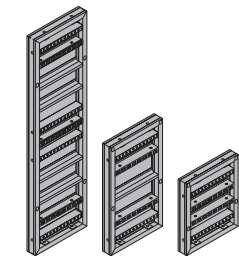

Alu-Framax Xlife-univerz. element 0,75x2,70m	64,2	588322500
Alu-Framax Xlife-univerz. element 0,75x1,35m	33,8	588324500
Alu-Framax Xlife-univerz. element 0,75x0,90m	27,0	588326500
Alu-Framax Xlife-Uni-Element		

praškasto lakirano
rubovi označeni plavom bojom