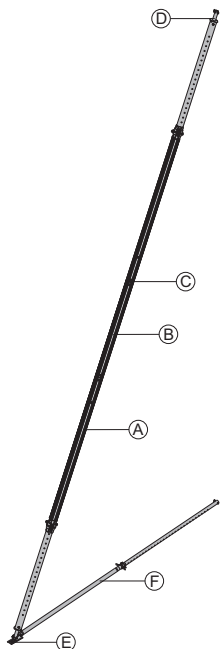

<b>(A) Prilagodljivi podupirač 540 IB</b>	<b>30,7</b>	<b>588697000</b>
---	-------------	------------------

pocinčano  
duljina: 310,5 - 549,2 cm

<b>(B) Prilagodljivi potpornjak 220 IB</b>	<b>10,9</b>	<b>588251500</b>
--	-------------	------------------

pocinčano  
duljina: 172,5 - 221,1 cm

pocinčano  
isporuka: sklopljeno

[kg] broj artikla

[kg] broj artikla

**Eurex 60 550**

Eurex 60 550

S obzirom na potrebnu dužinu, sastoji se od:

- (A) **Prilagodljivi podupirač Eurex 60 550** **42,5 582658000**  
plave boje, praškasto lakirano  
aluminijски  
duljina: 343 - 553 cm
- (B) **Produžetak Eurex 60 2,00m** **21,3 582651000**  
plave boje, praškasto lakirano  
aluminijски  
duljina: 250 cm
- (C) **Spojka Eurex 60** **8,6 582652000**  
aluminijски  
duljina: 100 cm  
promjer: 12,8 cm
- (D) **Vežni dio Eurex 60 IB** **4,2 582657500**  
pocinčano  
duljina: 15 cm  
širina: 15 cm  
visina: 30 cm
- (E) **Stopa prilagodljivog podupirača Eurex 60 EB** **8,0 582660500**  
pocinčano  
duljina: 31 cm  
širina: 12 cm  
visina: 33 cm
- (F) **Prilagodljivi potpornjak 540 Eurex 60 IB** **27,8 582659500**  
pocinčano  
duljina: 303,5 - 542,2 cm

isporuka: pojedinačni dijelovi

**Glava potpornjaka EB**

Stützenkopf EB

**3,1 588244500**

pocinčano  
duljina: 40,8 cm  
širina: 11,8 cm  
visina: 17,6 cm

**Univerzalni alat za otpuštanje**

Universal-Lösewerkzeug