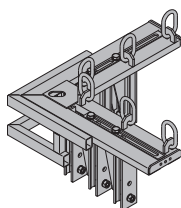

0,05 580204000

pocinčano
 duljina: 13 cm

Karika za kran za oplatu stupa
 Kranöse für Stützenschalung

65,0 580607000

pocinčano, praškasto lakirano
 duljina: 85 cm
 širina: 85 cm

Kosnik 340 IB
 Elementstütze 340 IB