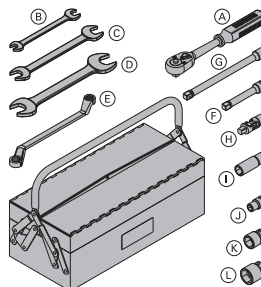

[kg] broj artikla

[kg] broj artikla

Doka-brzo sidro 16x125mm 0,31 588631000

Doka-Expressanker 16x125mm

pocinčano

duljina: 18 cm

Pridržavajte se uputa za ugradnju!

Cijev 48,3mm 0,50m

1,7 682026000

Cijev 48,3mm 1,00m

3,6 682014000

Cijev 48,3mm 1,50m

5,4 682015000

Cijev 48,3mm 2,00m

7,2 682016000

Cijev 48,3mm 2,50m

9,0 682017000

Cijev 48,3mm 3,00m

10,8 682018000

Cijev 48,3mm 3,50m

12,6 682019000

Cijev 48,3mm 4,00m

14,4 682021000

Cijev 48,3mm 4,50m

16,2 682022000

Cijev 48,3mm 5,00m

18,0 682023000

Cijev 48,3mm 5,50m

19,8 682024000

Cijev 48,3mm 6,00m

21,6 682025000

Cijev 48,3mm .....m

3,6 682001000

Gerüstrohr 48,3mm

Doka-zavojnica 16mm 0,009 588633000

Doka-Coil 16mm

pocinčano

promjer: 1,6 cm

Gerüstrohr 48,3mm pocinčano

Konzola za betoniranje L 12,6 587153500

Betonierkonsole L

pocinčano

duljina: 101 cm

visina: 159 cm

Priključak za cijev cjevne skele 0,27 584375000

Gerüstrohranschluss

pocinčano

visina: 7 cm

Univerzalna konzola 60 14,0 580477000

Universal-Konsole 60

pocinčano

duljina: 86 cm

visina: 181 cm

Spojka za pritezanje 48mm 50 0,84 682002000

Anschraubkupplung 48mm 50

pocinčano

veličina ključa: 22 mm

Pridržavajte se uputa za ugradnju!

Univerzalna konzola 90 30,4 580476000

Universal-Konsole 90

pocinčano

duljina: 121 cm

visina: 235 cm

GF-kutija s alatom 6,5 580390000

GF-Werkzeugbox

Obuhvaćeno isporukom:

(A) Ručka nasadnog ključa 1/2" 0,73 580580000

pocinčano

duljina: 30 cm

(B) Viličasti ključ 13/17 0,08 580577000

(C) Viličasti ključ 22/24 0,22 580587000

(D) Viličasti ključ 30/32 0,80 580897000

(E) Okasti ključ 17/19 0,27 580590000

(F) Produžetak 11cm 1/2" 0,20 580581000

(G) Produžetak 22cm 1/2" 0,31 580582000

(H) Kardanski zglob 0,16 580583000

(I) Nasadna glava za ključ 19 1/2" L 0,16 580598000