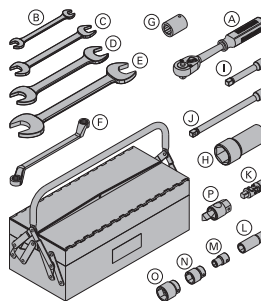

0,12 580584000

(O) Nasadna glava za ključ 30 1/2"

0,20 580575000

(P) Ključ 15,0 DK

0,30 580579000

pocinčano
duljina: 8 cm
veličina ključa: 30 mm

**Doka-sigurnosni pojas**

Doka-Sicherheitsgeschirr