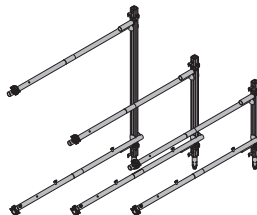

12,2 582350000

pocinčano
duljina: 35,6 cm
širina: 15 cm
visina: 33,6 cm**Zglobni nastavak za vretenastu glavu**

Gelenkaufsatz Kopfspindel

5,2 582799000

pocinčano
duljina: 20,8 cm
širina: 15,0 cm
visina: 14,4 cm**Stopa**

Fußspindel

9,0 582637000

pocinčano
visina: 69 cm**Teško vreteno 70**

Lastspindel 70

8,8 582639000

pocinčano
visina: 101 cm**Staxo 100–pojedinačni stup 0,90m**

20,2 582305000

Staxo 100–pojedinačni stup 1,20m

21,5 582304000

Staxo 100–pojedinačni stup 1,80m

17,0 582303000

Staxo 100-Einzelstiel

pocinčano

**Doka-stropni podupirač Eurex 60 550**

Doka-Deckenstütze Eurex 60 550

47,0 582650000