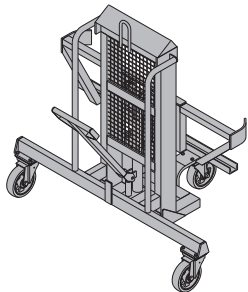

duljina: 99 cm

širina: 152 cm

visina: 148 cm

Pridržavajte se uputa za primjenu!

CE

**Uređaj za premještanje viličarom TG**

Umsetzgerät TG für Stapler

83,0 582797000