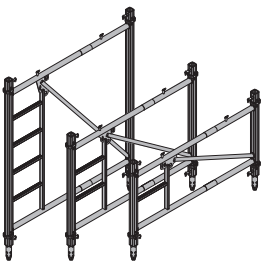

	[kg]	broj artikla
Staxo 100-okvir 0,90m	24,0	582302000
Staxo 100-okvir 1,20m	28,0	582301000
Staxo 100-okvir 1,80m	37,0	582300000
Staxo 100-Rahmen		

pocinčano

Dijagonalni križ 9.060	3,1	582322000
Dijagonalni križ 9.100	4,1	582772000
Dijagonalni križ 9.150	5,2	582773000
Dijagonalni križ 9.165	5,7	582627000
Dijagonalni križ 9.175	6,1	582334000
Dijagonalni križ 9.200	6,6	582774000
Dijagonalni križ 9.250	7,7	582775000
Dijagonalni križ 9.300	9,0	582323000
Dijagonalni križ 12.060	4,0	582324000
Dijagonalni križ 12.100	4,6	582610000
Dijagonalni križ 12.150	5,7	582612000
Dijagonalni križ 12.165	6,1	582628000
Dijagonalni križ 12.175	6,3	582335000
Dijagonalni križ 12.200	6,9	582614000
Dijagonalni križ 12.250	8,3	582616000
Dijagonalni križ 12.300	9,3	582325000
Dijagonalni križ 18.100	6,1	582620000
Dijagonalni križ 18.150	6,9	582622000
Dijagonalni križ 18.165	7,3	582629000
Dijagonalni križ 18.175	7,8	582336000
Dijagonalni križ 18.200	7,8	582624000
Dijagonalni križ 18.250	9,1	582626000
Dijagonalni križ 18.300	10,3	582326000