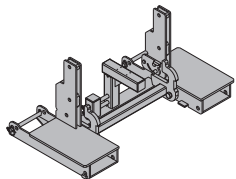

pocinčano

duljina: 60 cm

širina: 113 cm

visina: 52 cm

Pridržavajte se uputa za primjenu!

CE

**Višenamjenski profil WS10 Top50 2,00m**

Mehrzweckriegel WS10 Top50 2,00m