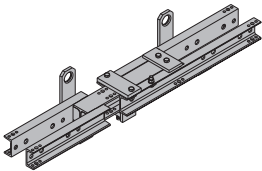

[kg] broj artikla

[kg] broj artikla

Teleskop. nosač platforme za okna 1,45-1,65m	65,9	580686000
Teleskop. nosač platforme za okna 1,65-2,00m	74,3	580687000
Teleskop. nosač platforme za okna 2,00-2,70m	107,5	580688000
Teleskop. nosač platforme za okna 2,70-3,80m	156,5	580689000
Teleskop. nosač platforme za okna 3,80-5,90m	261,0	580690000
Teleskop-Schachträger		

pocinčano

Ključ za sidra 15,0/20,0

Ankerstabschlüssel 15,0/20,0

1,9 580594000

pocinčano
duljina: 37 cm
promjer: 8 cm

Zapon za platformu za okna

Klinke für Schachtbühne

18,0 580466000

pocinčano
duljina: 55 cm
veličina ključa: 19 mm

Uštedna kutija 20x20x15cm

Aussparungskasten 20x20x15cm

2,6 580608000

plave boje, praškasto lakirano

Čep 15,0

Verschlussstopfen 15,0

0,006 580609000

bezbojno
promjer: 1,9 cm

Glava platforme

Bühnenkopf

14,9 580464000

plavo lakirano
duljina: 49 cm

GF-kutija s alatom

GF-Werkzeugbox

6,5 580390000