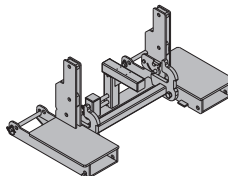

pocinčano
duljina: 60 cm
širina: 113 cm
visina: 52 cm
Pridržavajte se uputa za primjenu!

CE

Vežni svornjak 10cm

Verbindungsbolzen 10cm

0,34 580201000

Staxo 40-ukruta za premještanje

Staxo 40-Umsetzstrebe

9,5 582224000

pocinčano
duljina: 14 cm