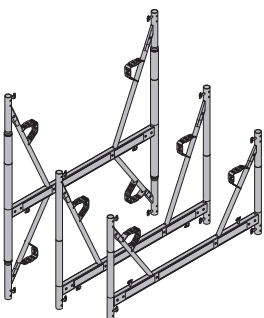

[kg] broj artikla

[kg] broj artikla

Staxo 40-okvir 0,90m	14,6	582202000
Staxo 40-okvir 1,20m	17,5	582201000
Staxo 40-okvir 1,80m	24,5	582200000
Staxo 40-Rahmen		

pocinčano

Staxo 40-Vezni dio	0,60	582203000
Staxo 40-Kupplungsstück		

pocinčano
visina: 30,8 cm

Staxo 40-spojnica za cijevi D48,3mm	0,07	582204000
Staxo 40-Rohrstecker D48,3mm		

žute boje

Dijagonalni križ 9.100	4,1	582772000
Dijagonalni križ 9.150	5,2	582773000
Dijagonalni križ 9.165	5,7	582627000
Dijagonalni križ 9.175	6,1	582334000
Dijagonalni križ 9.200	6,6	582774000
Dijagonalni križ 9.250	7,7	582775000
Dijagonalni križ 9.300	9,0	582323000
Dijagonalni križ 12.100	4,6	582610000
Dijagonalni križ 12.150	5,7	582612000
Dijagonalni križ 12.165	6,1	582628000
Dijagonalni križ 12.175	6,3	582335000
Dijagonalni križ 12.200	6,9	582614000
Dijagonalni križ 12.250	8,3	582616000
Dijagonalni križ 12.300	9,3	582325000
Dijagonalni križ 18.100	6,1	582620000
Dijagonalni križ 18.150	6,9	582622000
Dijagonalni križ 18.165	7,3	582629000
Dijagonalni križ 18.175	7,8	582336000
Dijagonalni križ 18.200	7,8	582624000
Dijagonalni križ 18.250	9,1	582626000
Dijagonalni križ 18.300	10,3	582326000

pocinčano
visina: 117,6 cm

Staxo 40-vretenasta glava 30cm	4,7	582207000
Staxo 40-Kopfspindel 30cm		

pocinčano
visina: 55,7 cm

[kg] broj artikla

[kg] broj artikla

Staxo 40-vretenasta glava 70cm

Staxo 40-Kopfspindel 70cm